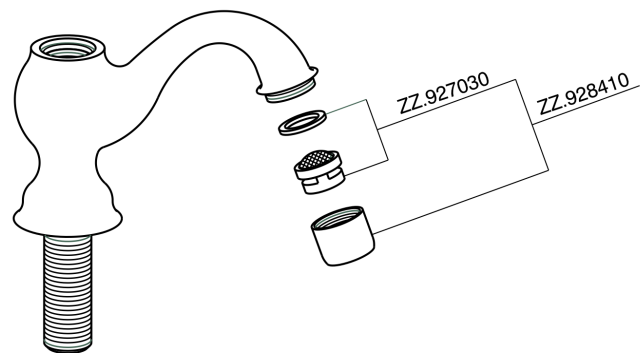

Grifo de un sólo agua CROISSETTE_CS000900

PL.21 

GH.01 

VI.05 

RA.07 

CC.08 

CP.27 

ZZ.929070 

GG.06 

KF.09  DS.02

DD.05 

CA.23 

CS000900

<https://es.huberitalia.com/grifo-de-un-solo-agua-croisette-cs000900>

2025-01-21