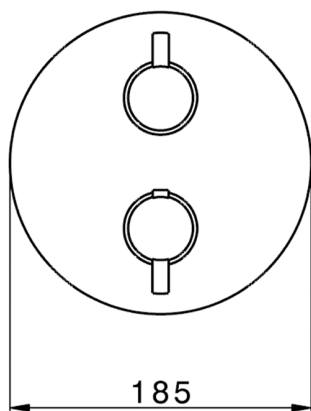

Conjunto Termostático para One-Box ONE BOX_MT0BT030

MODELO **MT0BT030**

Conjunto Termostático para One-Box, con devia stop 1-2-3 salidas, profundidad mínima de instalación 67 mm, sin parte empotrada, para art. ZB00B030-ZB00B031

ACABADOS DISPONIBLES

-  **21** 21 Cromo
-  **26** 26 Cobre Viejo
-  **2F** 2F Níquel Cepillado
-  **2W** 2W Oro Cepillado
-  **40** 40 Negro Mate
-  **4Q** 4Q Blanco Mate

CARACTERÍSTICAS

Recambio Cartucho **24.04A.PP**
 Instalación **Empotrado**
 Empotrado 2 **ZB00B031**
ZB00B030