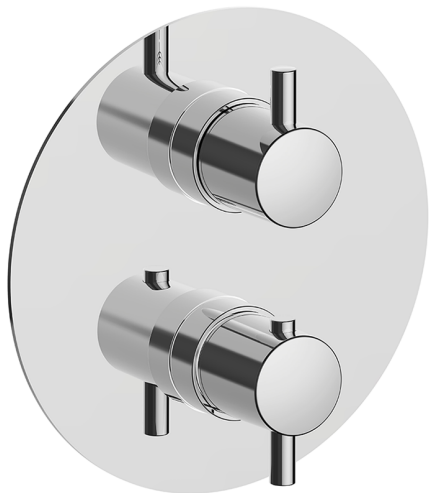

Conjunto Termostático para One-Box ONE BOX_MT0BT030

MODELO **MT0BT030**

Conjunto Termostático para One-Box, con devia stop 1-2-3 salidas, profundidad mínima de instalación 67 mm, sin parte empotrada, para art. ZB00B030-ZB00B031

ACABADOS DISPONIBLES

-  **21** 21 Cromo
-  **26** 26 Cobre Viejo
-  **2F** 2F Níquel Cepillado
-  **2W** 2W Oro Cepillado
-  **40** 40 Negro Mate
-  **4Q** 4Q Blanco Mate

CARACTERÍSTICAS

Recambio Cartucho **24.04A.PP**
 Instalación **Empotrado**
 Empotrado 2 **ZB00B031**
ZB00B030

DeviaStop

La tecnología Huber DeviaStop le permite ajustar el caudal de agua y dirigirla hacia la salida elegida (rociador superior, ducha de mano, etc.).

Termostático

El Termostático Huber es tu gestor personal del agua, ayudándote a manejar, controlar y ahorrar agua y energía.

One-Box Universal para empotrado ONE BOX_ZB00B031

MODELO **ZB00B031**

One-Box Universal para empotrado, para termostático o monomando 1 o 2 o 3 salidas, sin parte externa, con silenciadores, con junta para sellado