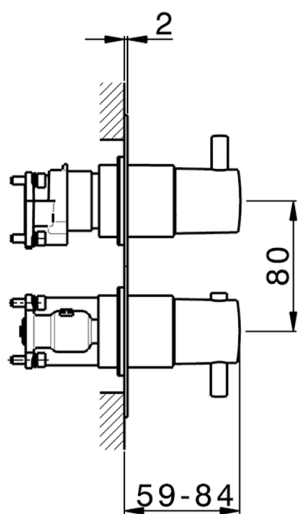

Conjunto Termostático para One-Box ONE BOX_MT0BT030

MODELO **MT0BT030**

Conjunto Termostático para One-Box, con devia stop 1-2-3 salidas, profundidad mínima de instalación 67 mm, sin parte empotrada, para art. ZB00B030-ZB00B031

ACABADOS DISPONIBLES

-  **21** 21 Cromo
-  **26** 26 Cobre Viejo
-  **2F** 2F Níquel Cepillado
-  **2W** 2W Oro Cepillado
-  **40** 40 Negro Mate
-  **4Q** 4Q Blanco Mate

CARACTERÍSTICAS

Recambio Cartucho **24.04A.PP**
 Instalación **Empotrado**
 Empotrado 2 **ZB00B031**
ZB00B030