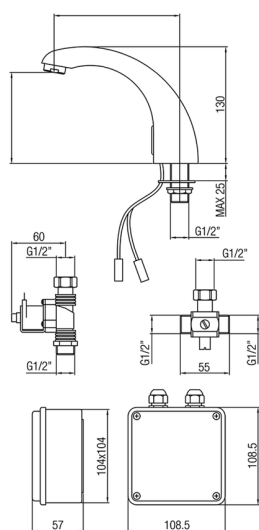

Grifo lavabo electrónico COLECTIVIDAD_303E.01H.

MODELO **303E.01H.**

Grifo lavabo electrónico

ACABADOS DISPONIBLES

CARACTERÍSTICAS

2026-04-11