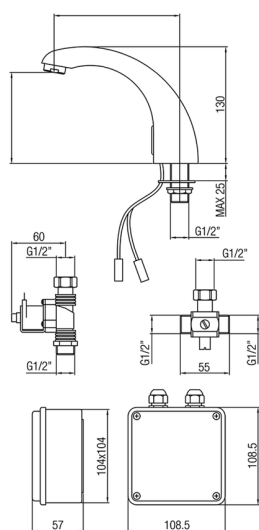

Grifo lavabo electrónico COLECTIVIDAD_303E.01H.

MODELO **303E.01H.**

Grifo lavabo electrónico

ACABADOS DISPONIBLES

CARACTERÍSTICAS

2026-04-09