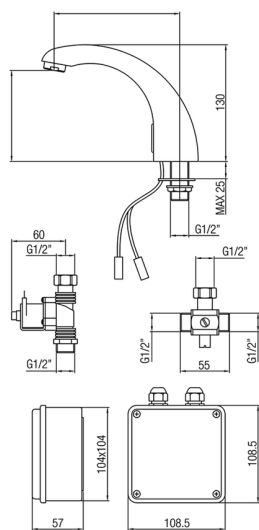

## Grifo lavabo electrónico COLECTIVIDAD\_303E.01H.

MODELO **303E.01H.**

Grifo lavabo electrónico

ACABADOS DISPONIBLES

CARACTERÍSTICAS

2026-06-10