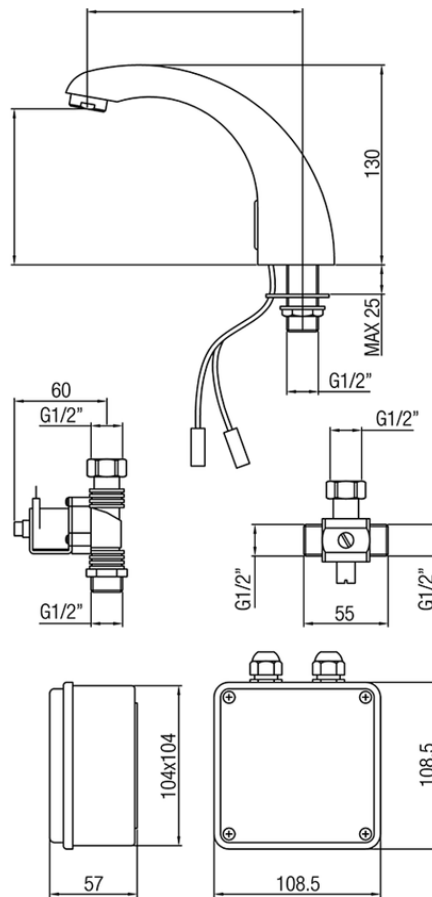

Grifo lavabo electrónico COLECTIVIDAD_303E.01H.

303E.01H.

<https://es.huberitalia.com/grifo-lavabo-electronico-colectividad-303e-01h>

2026-06-15