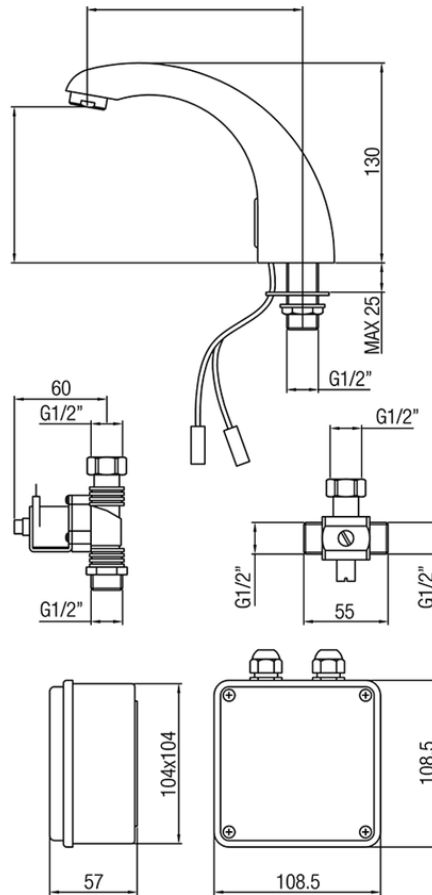

Grifo lavabo electrónico COLECTIVIDAD\_303E.01H.

303E.01H.

<https://es.huberitalia.com/grifo-lavabo-electronico-colectividad-303e-01h>

2026-04-10