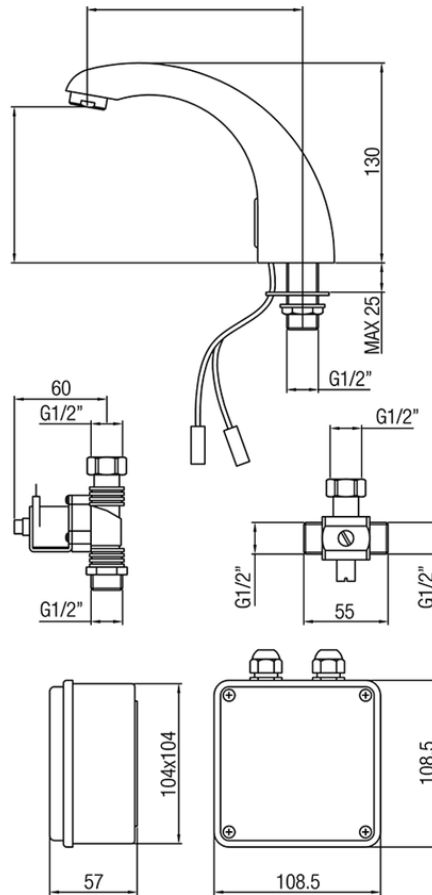

Grifo lavabo electrónico COLECTIVIDAD\_303E.01H.

303E.01H.

<https://es.huberitalia.com/grifo-lavabo-electronico-colectividad-303e-01h>

2026-05-20