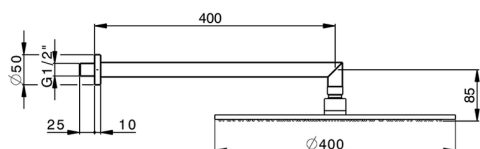

## Brazo ducha con rociador SHOWER\_SS013610

MODELO **SS013610**

Brazo ducha con rociador, rociador redondo Ø 400 mm es.8 mm de LATÓN, brazo ducha L.400 mm

ACABADOS DISPONIBLES

CARACTERÍSTICAS

2025-04-24