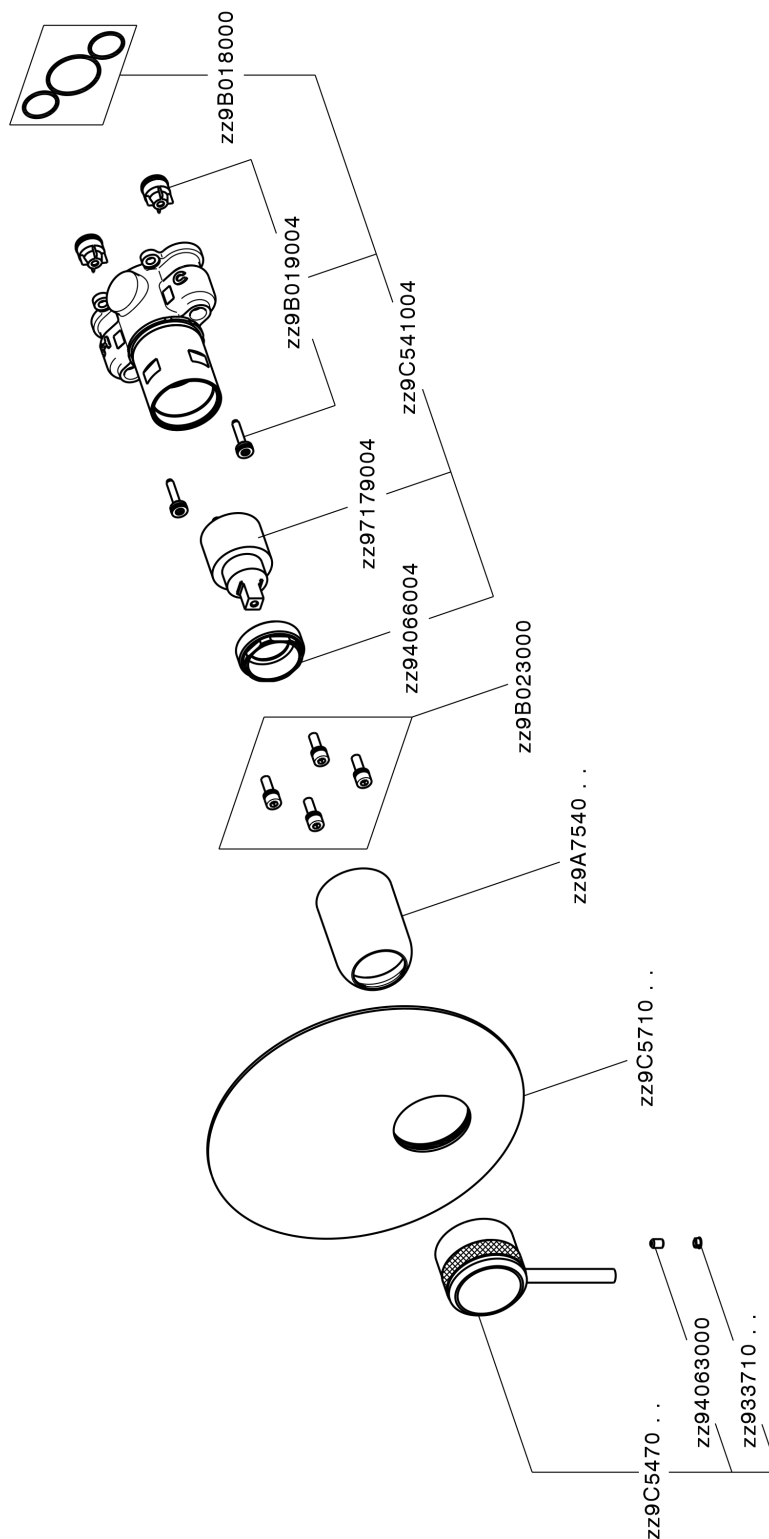

Conjunto Monomando para One-Box ONE BOX_CR0BM010

MODELO **CR0BM010**

Conjunto Monomando para One-Box, 1 salida, profundidad mínima de instalación 67 mm, sin parte empotrada, para art. ZB00B030-ZB00B031

ACABADOS DISPONIBLES

-  **21** 21 Cromo
-  **2F** 2F Níquel Cepillado
-  **2Q** 2Q Black Titanium

CARACTERÍSTICAS

Recambio Cartucho **ZZ97179000**

Cartucho Monomando 35 mm

Instalación **Empotrado**

Empotrado 2 **ZB00B031**

ZB00B030

Conjunto Monomando para One-Box ONE BOX_CR0BM010

CR0BM010

<https://es.huberitalia.com/conjunto-monomando-para-one-box-one-box-cr0bm010>

One-Box Universal para empotrado ONE BOX_ZB00B031

MODELO **ZB00B031**

One-Box Universal para empotrado, para termostático o monomando 1 o 2 o 3 salidas, sin parte externa, con silenciadores, con junta para sellado

ACABADOS DISPONIBLES

CARACTERÍSTICAS

Empotrado **1**
 Instalación **Empotrado**