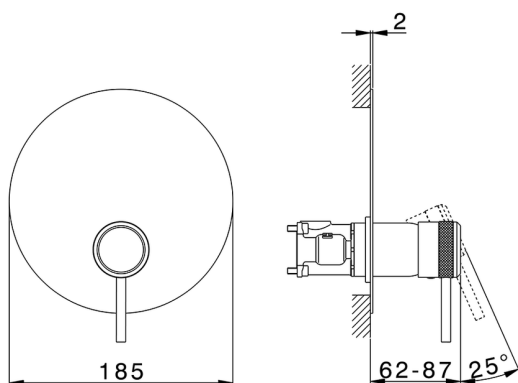

Conjunto Monomando para One-Box ONE BOX_CR0BM010

MODELO **CR0BM010**

Conjunto Monomando para One-Box, 1 salida, profundidad mínima de instalación 67 mm, sin parte empotrada, para art. ZB00B030-ZB00B031

ACABADOS DISPONIBLES

-  **21** 21 Cromo
-  **2F** 2F Níquel Cepillado
-  **2Q** 2Q Black Titanium

CARACTERÍSTICAS

Recambio Cartucho **ZZ97179000**
Cartucho Monomando 35 mm
 Instalación **Empotrado**
 Empotrado 2 **ZB00B031**
ZB00B030