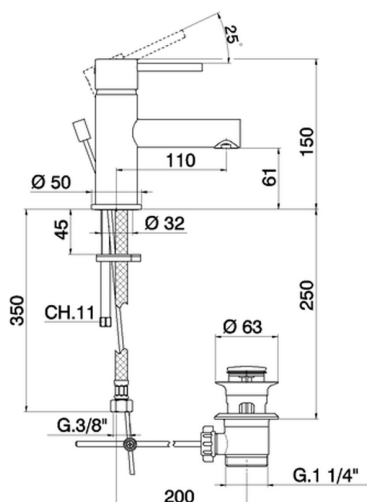

Lavabo monomando EnergySave TRATTO EVO_TV000515

MODELO **TV000515**

Lavabo monomando EnergySave, con desagüe automático 1"1/4, latiguillos acero G.3/8"

ACABADOS DISPONIBLES

CARACTERÍSTICAS

Recambio Cartucho **ZZ96800000**

Cartucho Monomando 35 mm

EcoStop

La función EcoStop limita el caudal del agua aproximadamente el 50% de la salida máxima con una leve resistencia en la maneta. Basta con empujar ligeramente más allá de la mitad del tope sólo cuando se requiera la salida máxima de agua. Esto permitirá ahorrar hasta un 50% de agua.