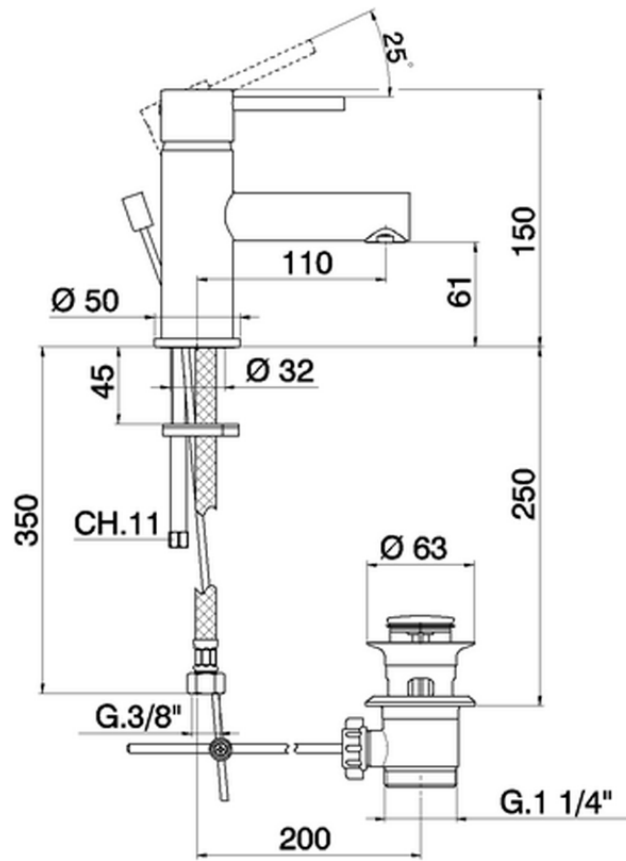

Lavabo monomando EnergySave TRATTO EVO_TV000515

TV000515

<https://es.huberitalia.com/lavabo-monomando-energysave-tratto-evo-tv000515>

2026-06-10