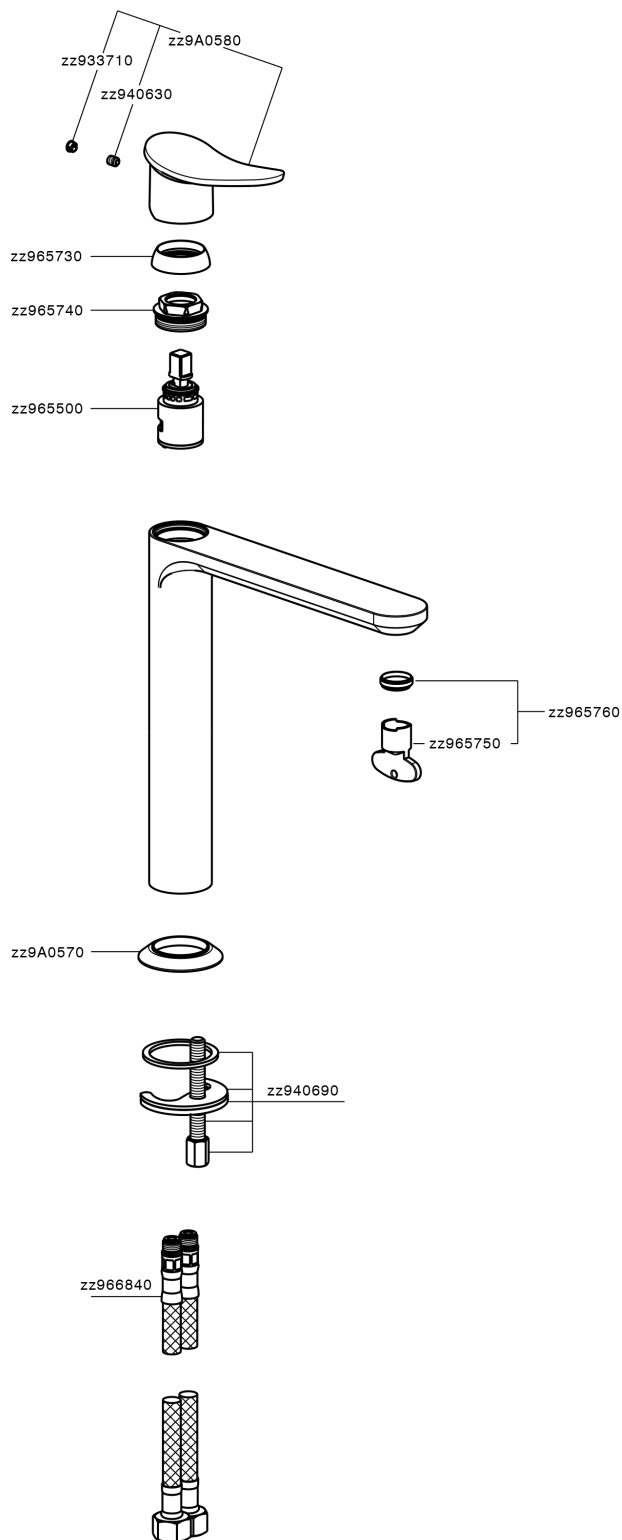

Lavabo monomando alto HARLOCK_HC003541

MODELO **HC003541**

Lavabo monomando alto, sin desagüe automático, latiguillos acero G.3/8"

ACABADOS DISPONIBLES

-  **21** 21 Cromo
-  **2P** 2P Oro rosa
-  **2Q** 2Q Black Titanium
-  **40** 40 Negro Mate
-  **4Q** 4Q Blanco Mate
-  **6T** 6T Cromo/Negro Mate

CARACTERÍSTICAS

Recambio Cartucho **ZZ96550000**

Cartucho Monomando 25 mm

Lavabo monomando alto HARLOCK_HC003541

HC003541

<https://es.huberitalia.com/lavabo-monomando-alto-harlock-hc003541>

2024-09-19