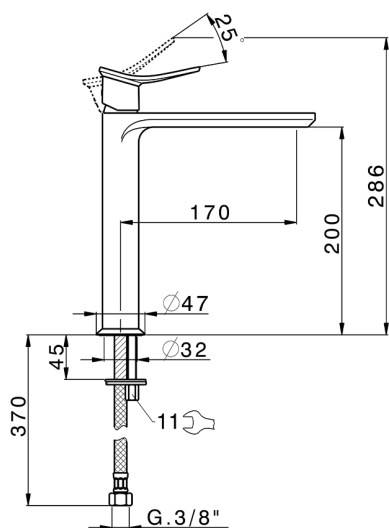

Lavabo monomando alto HARLOCK_HC003541

MODELO **HC003541**

Lavabo monomando alto, sin desagüe automático, latiguillos acero G.3/8"

ACABADOS DISPONIBLES

-  **21** 21 Cromo
-  **2P** 2P Oro rosa
-  **2Q** 2Q Black Titanium
-  **40** 40 Negro Mate
-  **4Q** 4Q Blanco Mate
-  **6T** 6T Cromo/Negro Mate

CARACTERÍSTICAS

Recambio Cartucho **ZZ96550000**

Cartucho Monomando 25 mm

Lavabo monomando alto HARLOCK_HC003541

HC003541

<https://es.huberitalia.com/lavabo-monomando-alto-harlock-hc003541>

2024-09-19