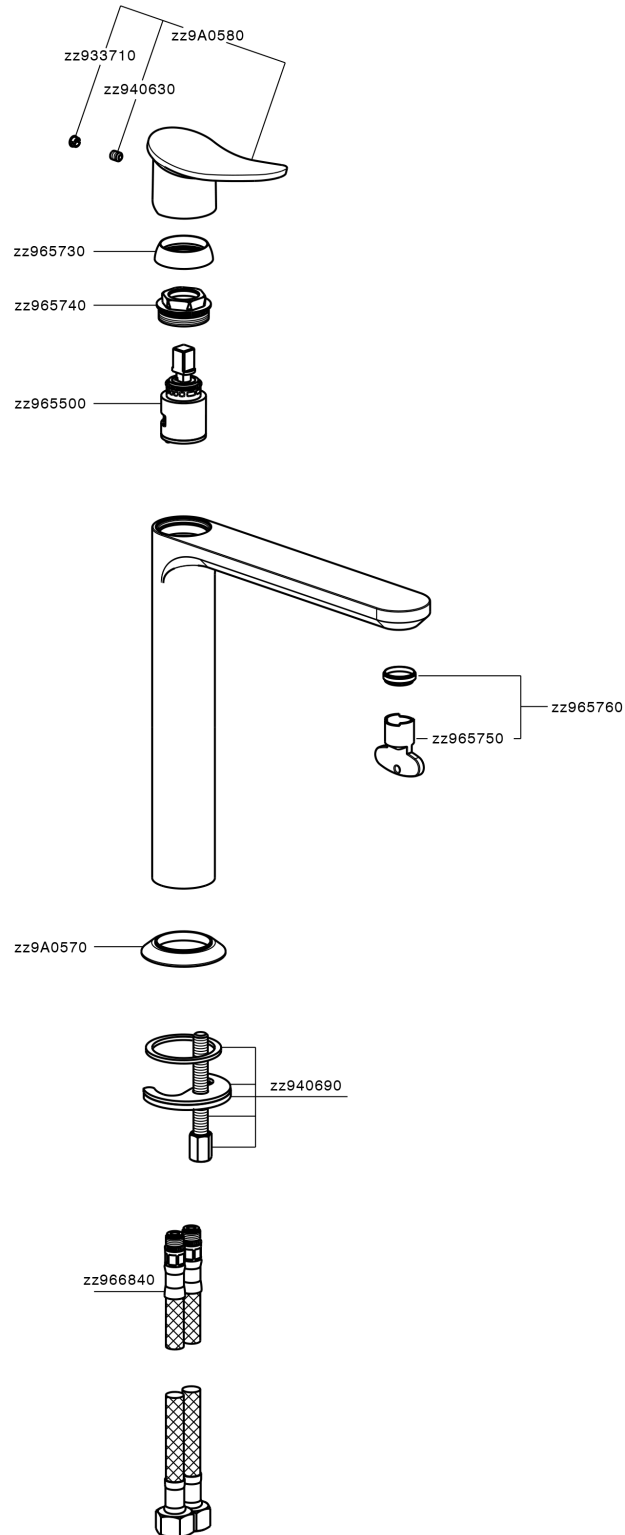

Lavabo monomando alto HARLOCK_HC003541

MODELO **HC003541**

Lavabo monomando alto, sin desagüe automático, latiguillos acero G.3/8"

ACABADOS DISPONIBLES

-  **21** 21 Cromo
-  **2P** 2P Oro rosa
-  **2Q** 2Q Black Titanium
-  **40** 40 Negro Mate
-  **4Q** 4Q Blanco Mate
-  **6T** 6T Cromo/Negro Mate

CARACTERÍSTICAS

Recambio Cartucho **ZZ96550000**

Cartucho Monomando 25 mm

Lavabo monomando alto HARLOCK_HC003541

HC003541

<https://es.huberitalia.com/lavabo-monomando-alto-harlock-hc003541>

2024-09-19