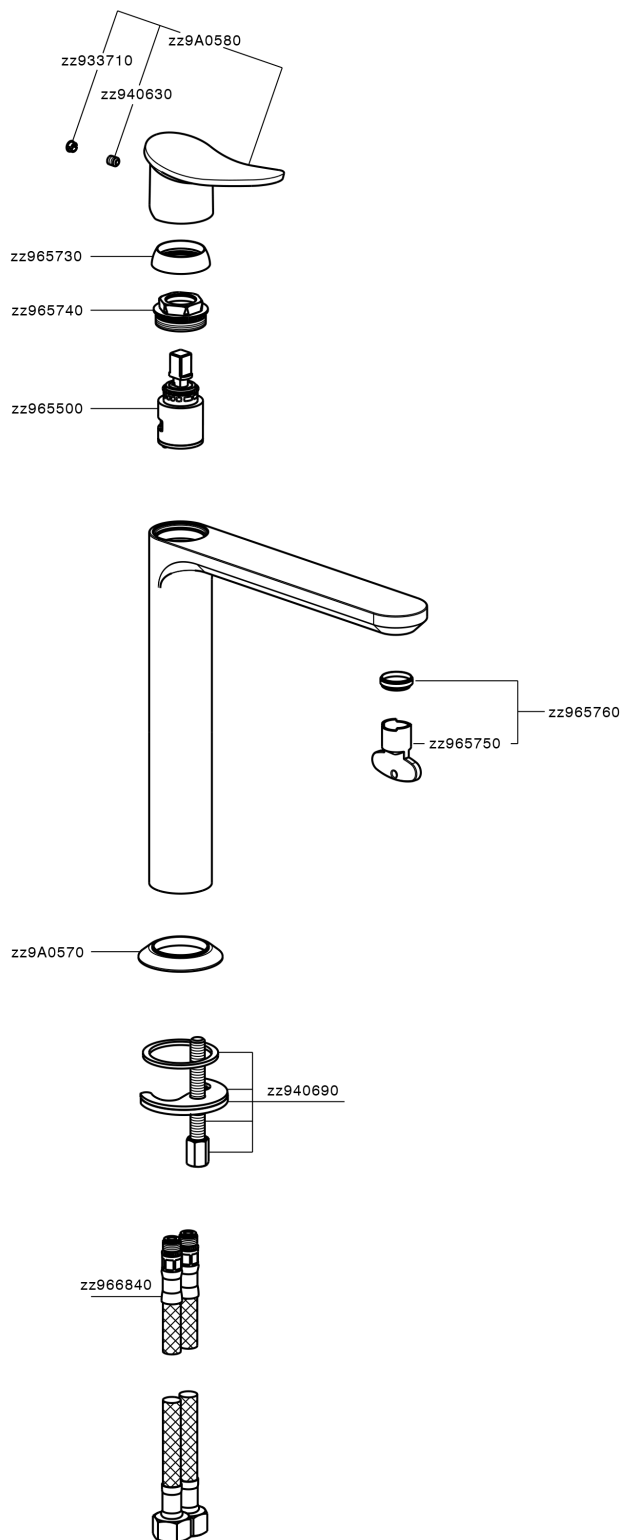

Lavabo monomando alto HARLOCK_HC003541

MODELO **HC003541**

Lavabo monomando alto, sin desagüe automático, latiguillos acero G.3/8"

ACABADOS DISPONIBLES

-  **21** 21 Cromo
-  **2P** 2P Oro rosa
-  **2Q** 2Q Black Titanium
-  **40** 40 Negro Mate
-  **4Q** 4Q Blanco Mate
-  **6T** 6T Cromo/Negro Mate

CARACTERÍSTICAS

Recambio Cartucho **ZZ96550000**

Cartucho Monomando 25 mm

Lavabo monomando alto HARLOCK_HC003541

HC003541

<https://es.huberitalia.com/lavabo-monomando-alto-harlock-hc003541>

2024-09-19