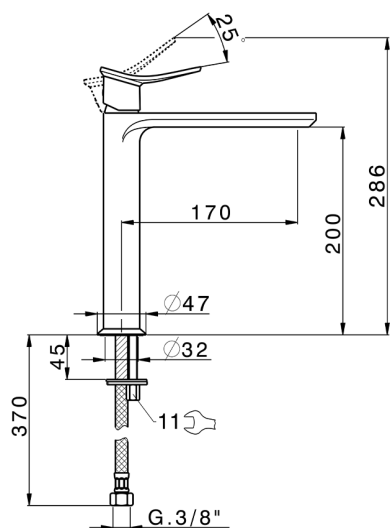

Lavabo monomando alto HARLOCK_HC003541

MODELO **HC003541**

Lavabo monomando alto, sin desagüe automático, latiguillos acero G.3/8"

ACABADOS DISPONIBLES

-  **21** 21 Cromo
-  **2P** 2P Oro rosa
-  **2Q** 2Q Black Titanium
-  **40** 40 Negro Mate
-  **4Q** 4Q Blanco Mate
-  **6T** 6T Cromo/Negro Mate

CARACTERÍSTICAS

Recambio Cartucho **ZZ96550000**

Cartucho Monomando 25 mm

Lavabo monomando alto HARLOCK_HC003541

HC003541

<https://es.huberitalia.com/lavabo-monomando-alto-harlock-hc003541>

2024-09-19