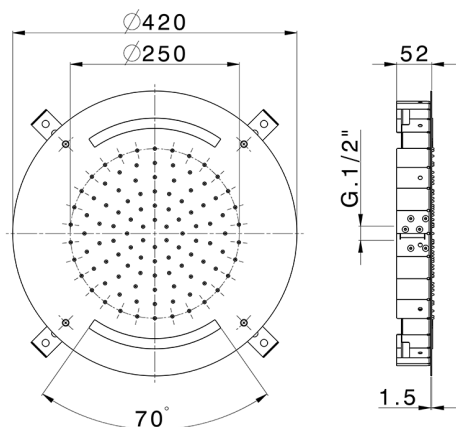

Rociador de techo con cromoterapia Ø 420 mm ZEN_ZS1C0010

MODELO **ZS1C0010**

Rociador de techo con cromoterapia Ø 420 mm, funciones lluvia, cromoterapia, con mando a distancia incluido, acero inoxidable AISI 304

ACABADOS DISPONIBLES

- **40** 40 Negro Mate
- **4Q** 4Q Blanco Mate
- **5G** 5G Oro Rosa
- **D1** D1 Inox Cepillado
- **D2** D2 Inox brillo

CARACTERÍSTICAS

2025-02-05