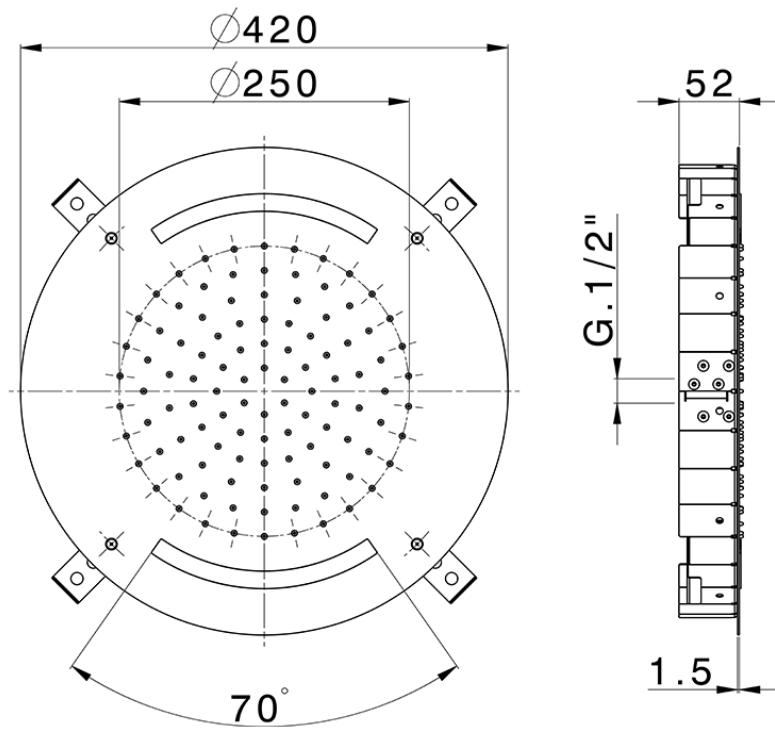

Rociador de techo con cromoterapia Ø 420 mm ZEN_ZS1C0010

ZS1C0010

<https://es.huberitalia.com/rociador-de-techo-con-cromoterapia-o-420-mm-zen-zs1c0010>

2025-02-05