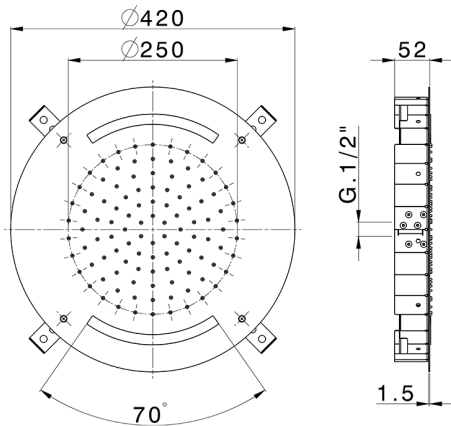

Rociador de techo con cromoterapia Ø 420 mm ZEN_ZS1C0010

MODELO **ZS1C0010**

Rociador de techo con cromoterapia Ø 420 mm, funciones lluvia, cromoterapia, con mando a distancia incluido, acero inoxidable AISI 304