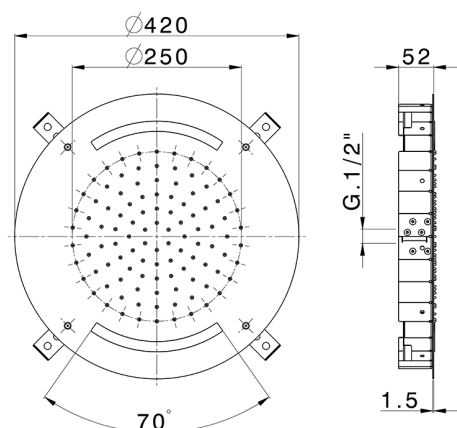

Rociador de techo con cromoterapia Ø 420 mm ZEN_ZS1C0010

MODELO **ZS1C0010**

Rociador de techo con cromoterapia Ø 420 mm, funciones lluvia, cromoterapia, con mando a distancia incluido, acero inoxidable AISI 304

ACABADOS DISPONIBLES

- **40** 40 Negro Mate
- **4Q** 4Q Blanco Mate
- **5G** 5G Oro Rosa
- **D1** D1 Inox Cepillado
- **D2** D2 Inox brillo

CARACTERÍSTICAS

2025-02-05