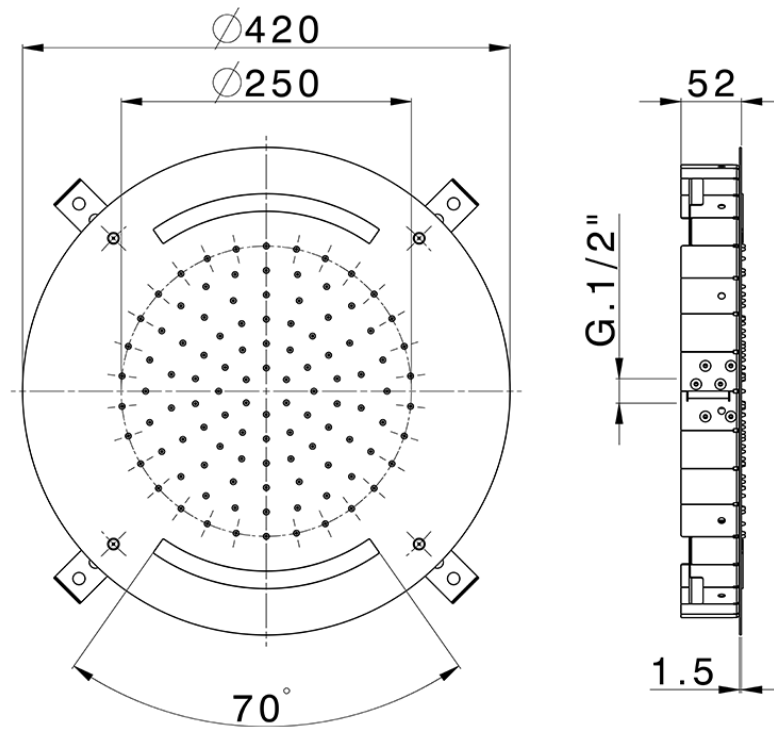

Rociador de techo con cromoterapia Ø 420 mm ZEN_ZS1C0010

ZS1C0010

<https://es.huberitalia.com/rociador-de-techo-con-cromoterapia-o-420-mm-zen-zs1c0010>

2025-02-05