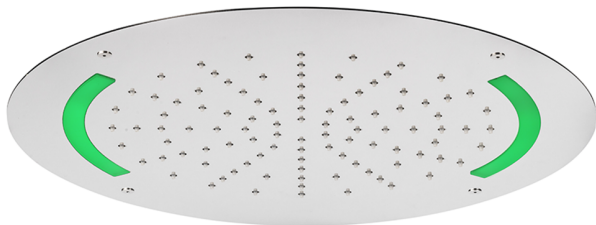

Rociador de techo con cromoterapia Ø 420 mm ZEN_ZS1C0010

MODELO **ZS1C0010**

Rociador de techo con cromoterapia Ø 420 mm, funciones lluvia, cromoterapia, con mando a distancia incluido, acero inoxidable AISI 304

ACABADOS DISPONIBLES

-  **40** 40 Negro Mate
-  **4Q** 4Q Blanco Mate
-  **5G** 5G Oro Rosa
-  **D1** D1 Inox Cepillado
-  **D2** D2 Inox brillo

CARACTERÍSTICAS

2025-02-05