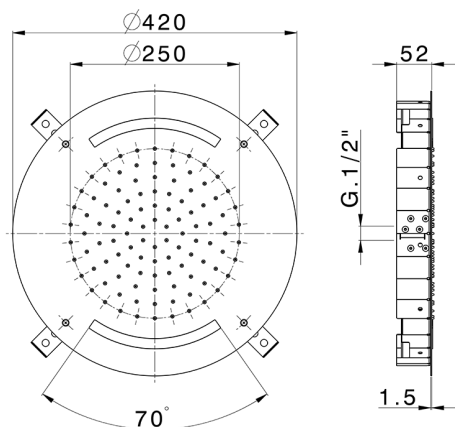

Rociador de techo con cromoterapia Ø 420 mm ZEN_ZS1C0010

MODELO **ZS1C0010**

Rociador de techo con cromoterapia Ø 420 mm, funciones lluvia, cromoterapia, con mando a distancia incluido, acero inoxidable AISI 304

ACABADOS DISPONIBLES

- **40** 40 Negro Mate
- **4Q** 4Q Blanco Mate
- **5G** 5G Oro Rosa
- **D1** D1 Inox Cepillado
- **D2** D2 Inox brillo

CARACTERÍSTICAS

2025-02-05