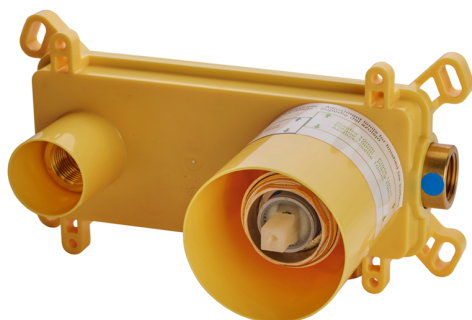

Parte externa monomando lavabo de pared CHRONOS_CR00551B

MODELO **CR00551B**

Parte externa monomando lavabo de pared, sin parte empotrada, caño L.250 mm, para art. Easy-Box ZB002450 y art. ZB025510

ACABADOS DISPONIBLES

-  **21** 21 Cromo
-  **2F** 2F Níquel Cepillado
-  **2Q** 2Q Black Titanium

CARACTERÍSTICAS

Instalación **Empotrado**
 Empotrado 1 **ZB002450**

Parte externa monomando lavabo de pared CHRONOS_CR00551B

CR00551B

<https://es.huberitalia.com/parte-externa-monomando-lavabo-de-pared-chronos-cr00551b>

Parte empotrada monomando lavabo de pared Easy-Box EMPOTRADO_ZB002450

MODELO **ZB002450**

Parte empotrada monomando lavabo de pared Easy-Box, con caja de protección, sin parte externa

ACABADOS DISPONIBLES

CARACTERÍSTICAS

Empotrado **1**
 Recambio Cartucho **ZZ95409000**
Cartucho Monomando 35 mm

Piastra/Plate/Plaque/Platte/Placa

2-3mm: XX 56-76

10mm: XX 48-68

EcoStop

La función EcoStop limita el caudal del agua aproximadamente el 50% de la salida máxima con una leve resistencia en la maneta. Basta con empujar ligeramente más allá de la mitad del tope sólo cuando se requiera la salida máxima de agua. Esto permitirá ahorrar hasta un 50% de agua.