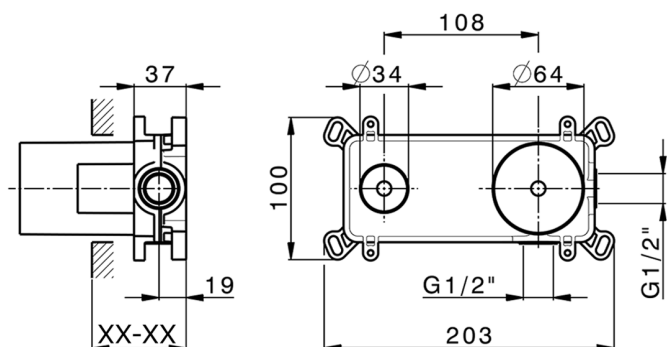

Parte externa monomando lavabo de pared CHRONOS_CR00551B

MODELO **CR00551B**

Parte externa monomando lavabo de pared, sin parte empotrada, caño L.250 mm, para art. Easy-Box ZB002450 y art. ZB025510

ACABADOS DISPONIBLES

-  **21** 21 Cromo
-  **2F** 2F Níquel Cepillado
-  **2Q** 2Q Black Titanium

CARACTERÍSTICAS

Instalación **Empotrado**
 Empotrado 1 **ZB002450**

Parte externa monomando lavabo de pared CHRONOS_CR00551B

CR00551B

<https://es.huberitalia.com/parte-externa-monomando-lavabo-de-pared-chronos-cr00551b>

Parte empotrada monomando lavabo de pared Easy-Box EMPOTRADO_ZB002450

MODELO **ZB002450**

Parte empotrada monomando lavabo de pared Easy-Box, con caja de protección, sin parte externa

ACABADOS DISPONIBLES

CARACTERÍSTICAS

Empotrado **1**
 Recambio Cartucho **ZZ95409000**
Cartucho Monomando 35 mm

Piastra/Plate/Plaque/Platte/Placa

2-3mm: XX 56-76

10mm: XX 48-68

EcoStop

La función EcoStop limita el caudal del agua aproximadamente el 50% de la salida máxima con una leve resistencia en la maneta. Basta con empujar ligeramente más allá de la mitad del tope sólo cuando se requiera la salida máxima de agua. Esto permitirá ahorrar hasta un 50% de agua.