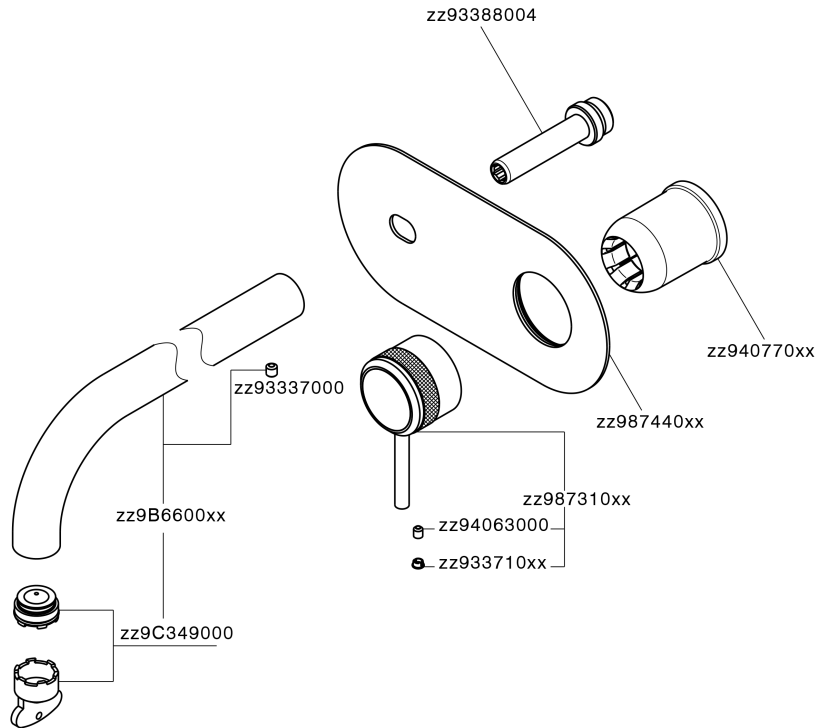

Parte externa monomando lavabo de pared CHRONOS_CR00551B

MODELO **CR00551B**

Parte externa monomando lavabo de pared, sin parte empotrada, caño L.250 mm, para art. Easy-Box ZB002450 y art. ZB025510

ACABADOS DISPONIBLES

-  **21** 21 Cromo
-  **2F** 2F Níquel Cepillado
-  **2Q** 2Q Black Titanium

CARACTERÍSTICAS

Instalación **Empotrado**
 Empotrado 1 **ZB002450**

Parte externa monomando lavabo de pared CHRONOS_CR00551B

CR00551B

<https://es.huberitalia.com/parte-externa-monomando-lavabo-de-pared-chronos-cr00551b>

Parte empotrada monomando lavabo de pared Easy-Box EMPOTRADO_ZB002450

MODELO **ZB002450**

Parte empotrada monomando lavabo de pared Easy-Box, con caja de protección, sin parte externa

ACABADOS DISPONIBLES

CARACTERÍSTICAS

Empotrado **1**
 Recambio Cartucho **ZZ95409000**
Cartucho Monomando 35 mm

Piastra/Plate/Plaque/Platte/Placa

2-3mm: XX 56-76

10mm: XX 48-68

EcoStop

La función EcoStop limita el caudal del agua aproximadamente el 50% de la salida máxima con una leve resistencia en la maneta. Basta con empujar ligeramente más allá de la mitad del tope sólo cuando se requiera la salida máxima de agua. Esto permitirá ahorrar hasta un 50% de agua.