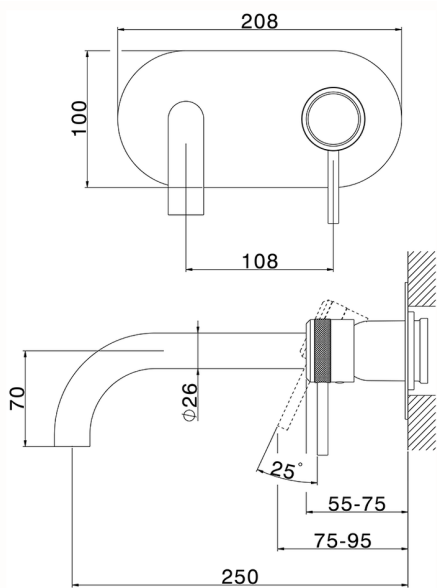

Parte externa monomando lavabo de pared CHRONOS_CR00551B

MODELO **CR00551B**

Parte externa monomando lavabo de pared, sin parte empotrada, caño L.250 mm, para art. Easy-Box ZB002450 y art. ZB025510

ACABADOS DISPONIBLES

-  **21** 21 Cromo
-  **2F** 2F Níquel Cepillado
-  **2Q** 2Q Black Titanium

CARACTERÍSTICAS

Instalación **Empotrado**
 Empotrado 1 **ZB002450**

Parte externa monomando lavabo de pared CHRONOS_CR00551B

CR00551B

<https://es.huberitalia.com/parte-externa-monomando-lavabo-de-pared-chronos-cr00551b>

Parte empotrada monomando lavabo de pared Easy-Box EMPOTRADO_ZB002450

MODELO **ZB002450**

Parte empotrada monomando lavabo de pared Easy-Box, con caja de protección, sin parte externa

ACABADOS DISPONIBLES

CARACTERÍSTICAS

Empotrado **1**
 Recambio Cartucho **ZZ95409000**
Cartucho Monomando 35 mm

Piastra/Plate/Plaque/Platte/Placa

2-3mm: XX 56-76

10mm: XX 48-68

EcoStop

La función EcoStop limita el caudal del agua aproximadamente el 50% de la salida máxima con una leve resistencia en la maneta. Basta con empujar ligeramente más allá de la mitad del tope sólo cuando se requiera la salida máxima de agua. Esto permitirá ahorrar hasta un 50% de agua.