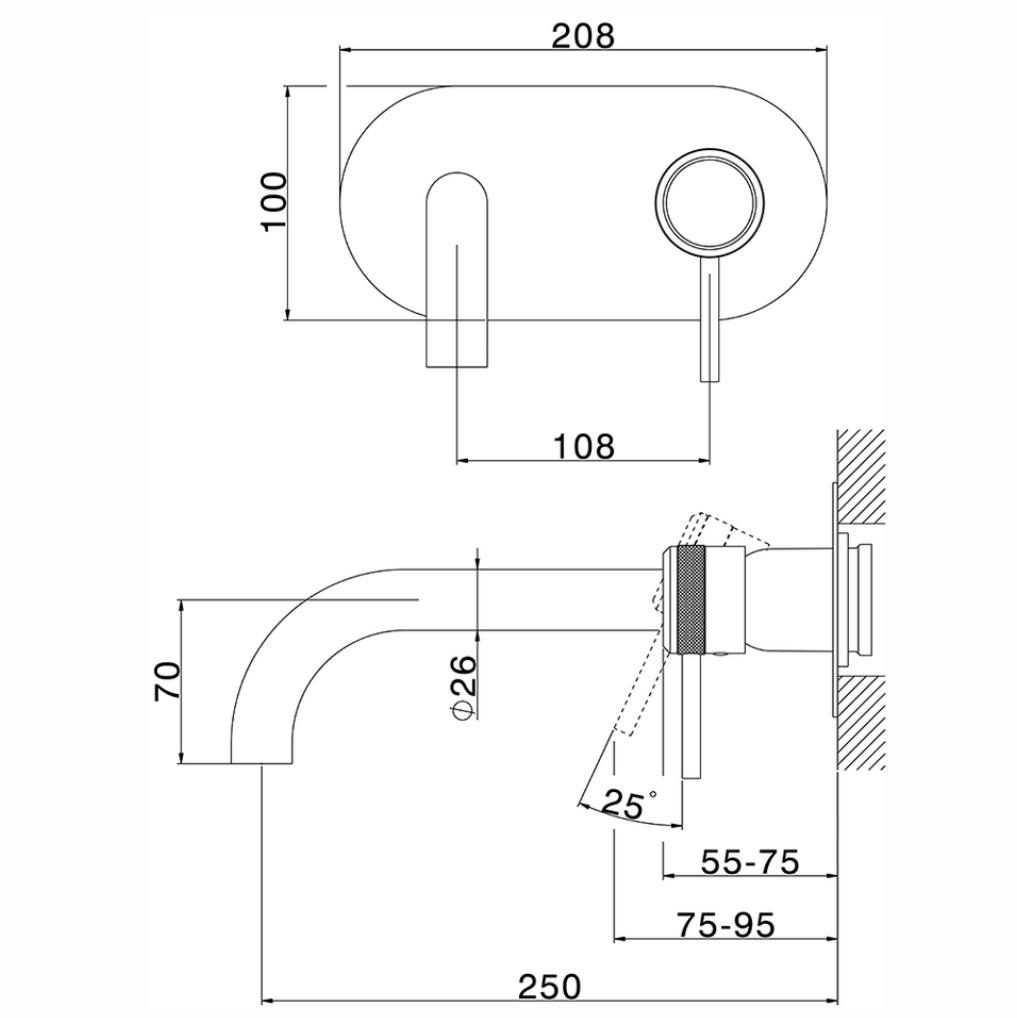

Parte externa monomando lavabo de pared CHRONOS\_CR00551B

CR00551B

<https://es.huberitalia.com/parte-externa-monomando-lavabo-de-pared-chronos-cr00551b>

Piastra/Plate/Plaque/Platte/Placa

2-3mm: XX 56-76

10mm: XX 48-68