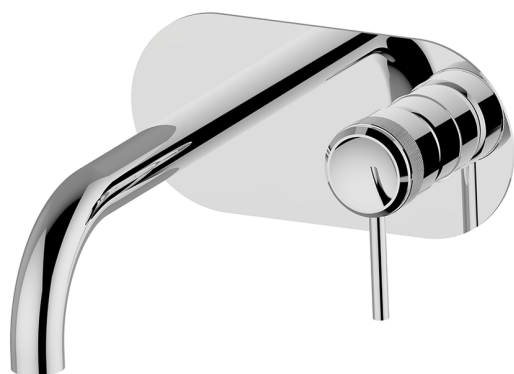

## Parte externa monomando lavabo de pared CHRONOS\_CR00551B

MODELO **CR00551B**

Parte externa monomando lavabo de pared, sin parte empotrada, caño L.250 mm, para art. Easy-Box ZB002450 y art. ZB025510

### ACABADOS DISPONIBLES

-  **21** 21 Cromo
-  **2F** 2F Níquel Cepillado
-  **2Q** 2Q Black Titanium

## Parte externa monomando lavabo de pared CHRONOS\_CR00551B

CR00551B

<https://es.huberitalia.com/parte-externa-monomando-lavabo-de-pared-chronos-cr00551b>

## Parte empotrada monomando lavabo de pared Easy-Box EMPOTRADO\_ZB002450

MODELO **ZB002450**

Parte empotrada monomando lavabo de pared Easy-Box, con caja de protección, sin parte externa

ACABADOS DISPONIBLES