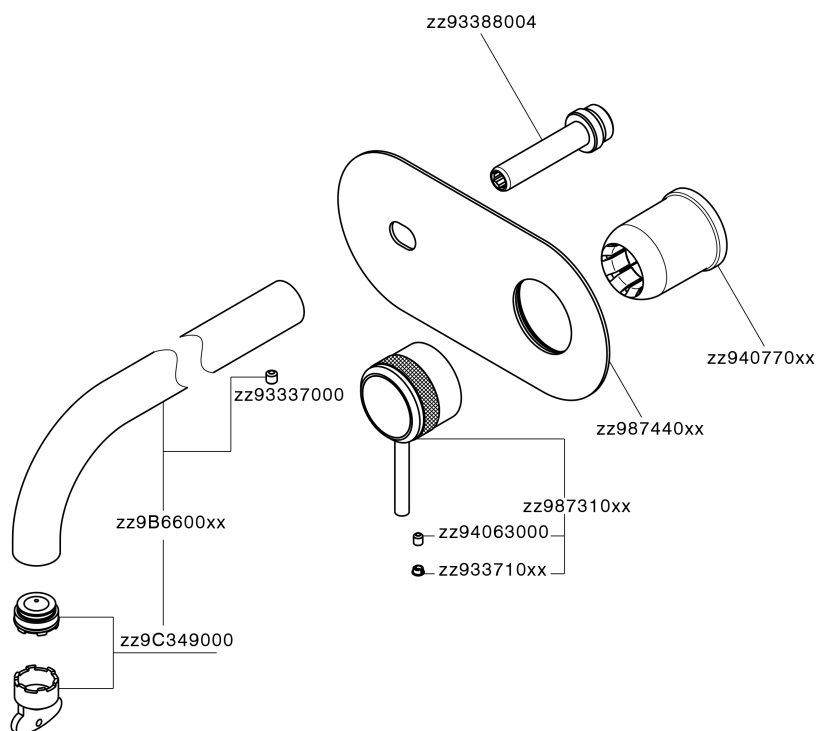

Parte externa monomando lavabo de pared CHRONOS_CR00551B

CR00551B

<https://es.huberitalia.com/parte-externa-monomando-lavabo-de-pared-chronos-cr00551b>