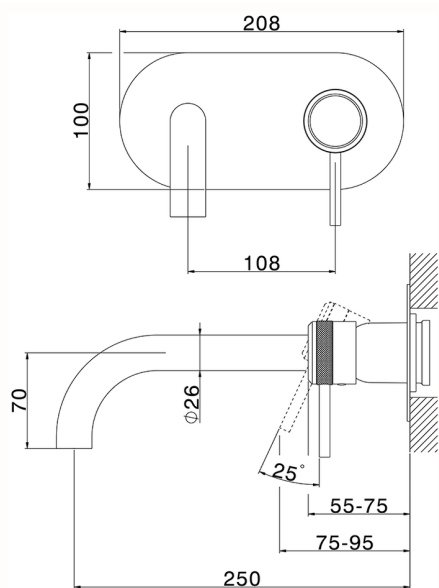

CARACTERÍSTICAS

Instalación **Empotrado**
Empotrado 1 **ZB002450**