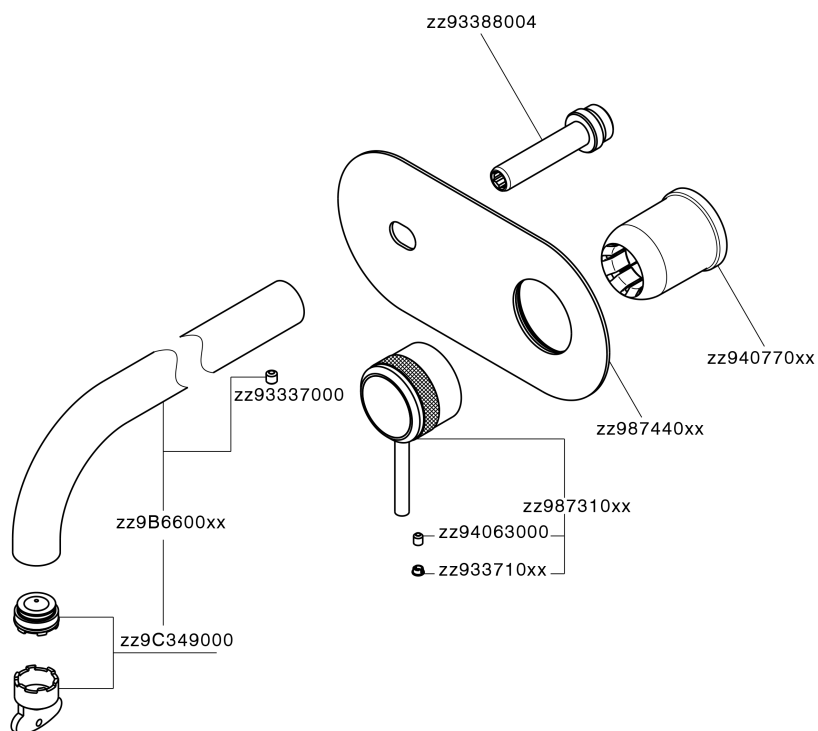

Parte externa monomando lavabo de pared CHRONOS_CR00551B

CR00551B

<https://es.huberitalia.com/parte-externa-monomando-lavabo-de-pared-chronos-cr00551b>

Parte empotrada monomando lavabo de pared Easy-Box EMPOTRADO_ZB002450

ZB002450 <https://es.huberitalia.com/parte-empotrada-monomando-lavabo-de-pared-easy-box-empotrado-zb002450>

2025-01-31