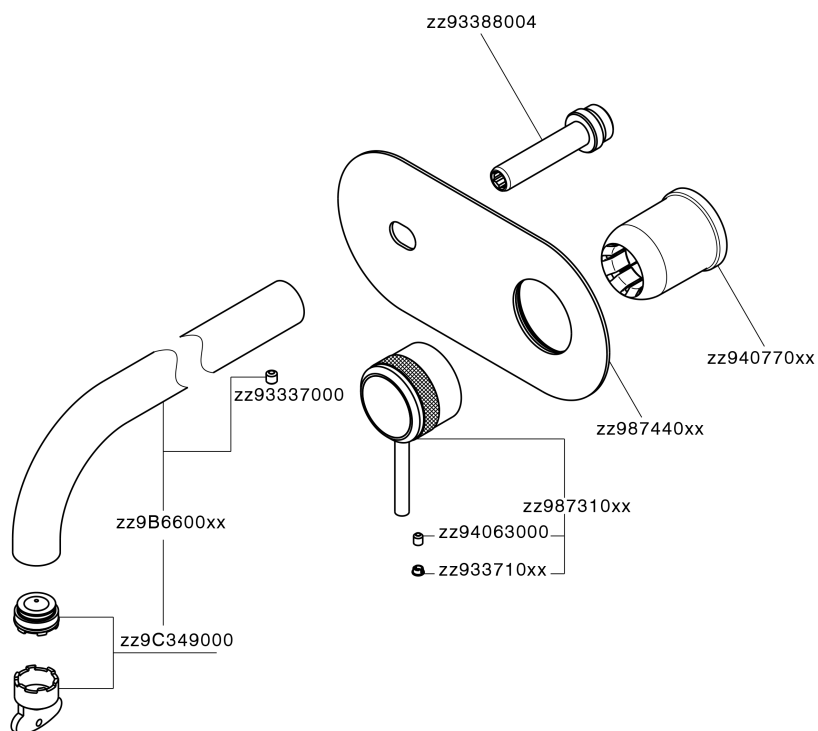

Parte externa monomando lavabo de pared CHRONOS_CR00551B

CR00551B

<https://es.huberitalia.com/parte-externa-monomando-lavabo-de-pared-chronos-cr00551b>

Parte empotrada monomando lavabo de pared Easy-Box EMPOTRADO_ZB002450

ZB002450 <https://es.huberitalia.com/parte-empotrada-monomando-lavabo-de-pared-easy-box-empotrado-zb002450>

2025-01-30