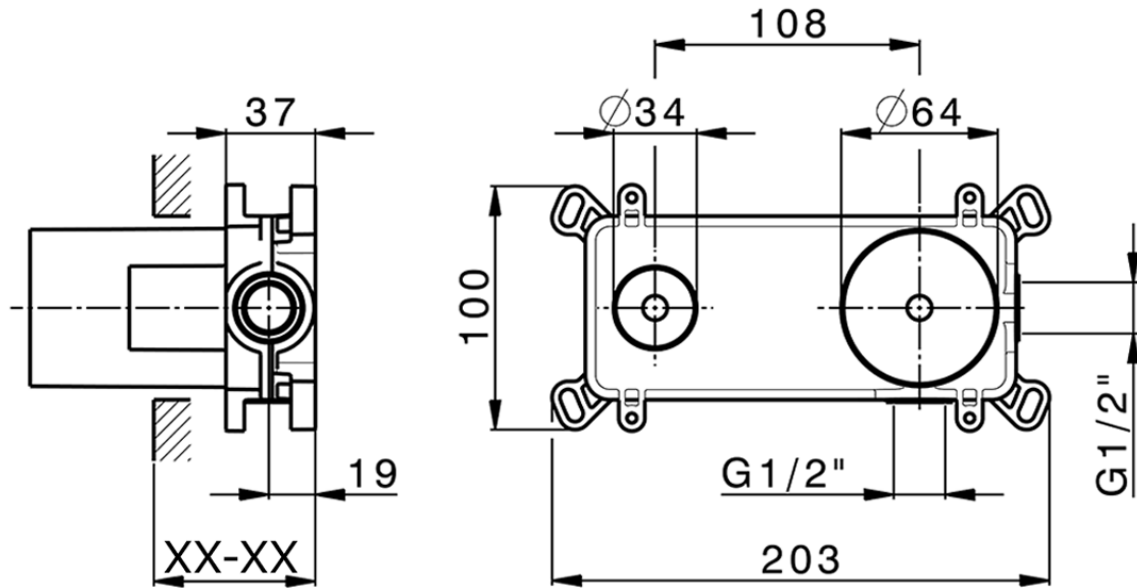

Parte externa monomando lavabo de pared CHRONOS_CR00551B

CR00551B

<https://es.huberitalia.com/parte-externa-monomando-lavabo-de-pared-chronos-cr00551b>

Piastra/Plate/Plaque/Platte/Placa

2-3mm: XX 56-76

10mm: XX 48-68