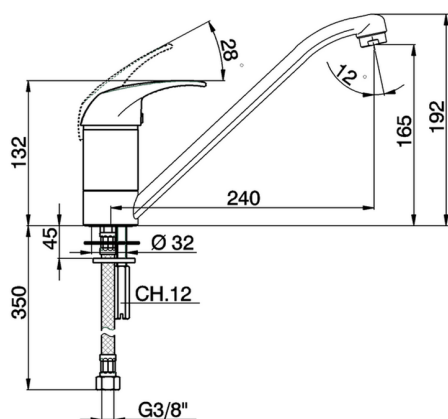

## Fregadero monomando KITCHEN\_PE000580

MODELO **PE000580**

Fregadero monomando, caño giratorio, latiguillos  
acero G.3/8"

ACABADOS DISPONIBLES

CARACTERÍSTICAS

Recambio Cartucho **ZZ92909000**

**Cartucho Monomando 43 mm**