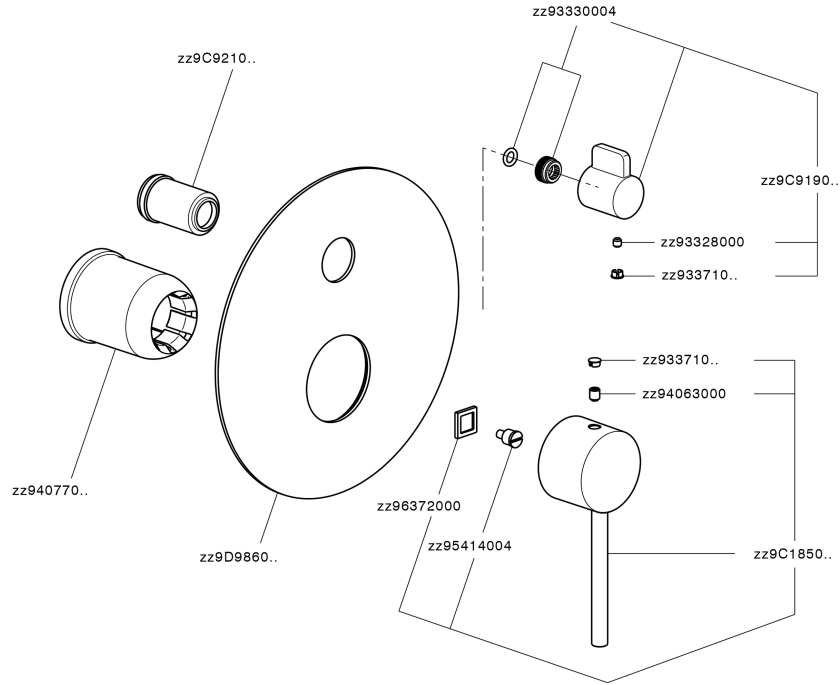

Parte externa monomando empotrado 2 salidas NUOVA KIRUNA_K2002300

K2002300

<https://es.huberitalia.com/parte-externa-monomando-empotrado-2-salidas-nuova-kiruna-k2002300>

Parte empotrada monomando baño/ducha Easy-Box EMPOTRADO_ZB000230

ZB000230 <https://es.huberitalia.com/parte-empotrada-monomando-bano-ducha-easy-box-empotrado-zb000230>

2025-02-22