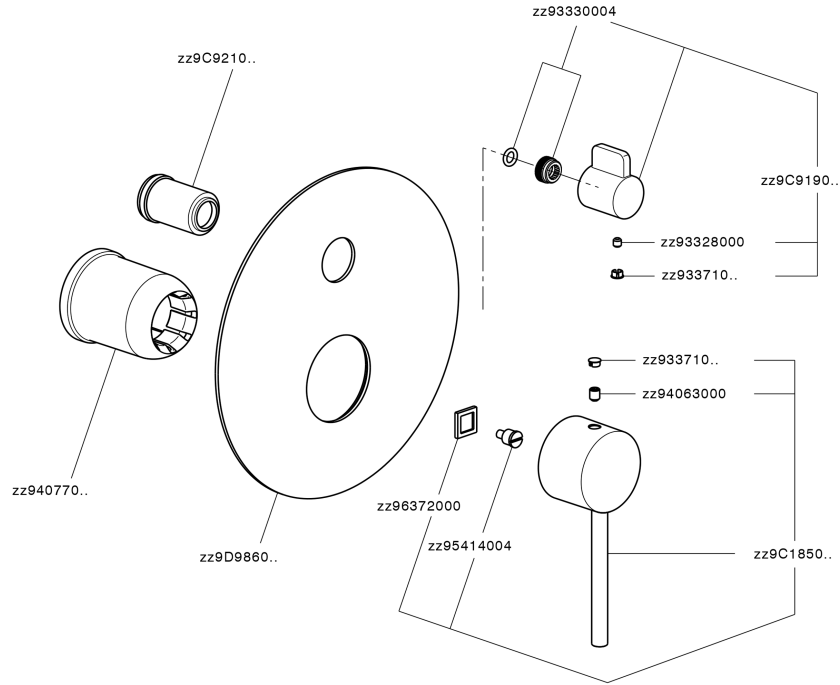

## Parte externa monomando empotrado 2 salidas NUOVA KIRUNA\_K2002300

K2002300

<https://es.huberitalia.com/parte-externa-monomando-empotrado-2-salidas-nuova-kiruna-k2002300>

Parte empotrada monomando baño/ducha Easy-Box EMPOTRADO\_ZB000230

ZB000230 <https://es.huberitalia.com/parte-empotrada-monomando-bano-ducha-easy-box-empotrado-zb000230>

2025-04-09