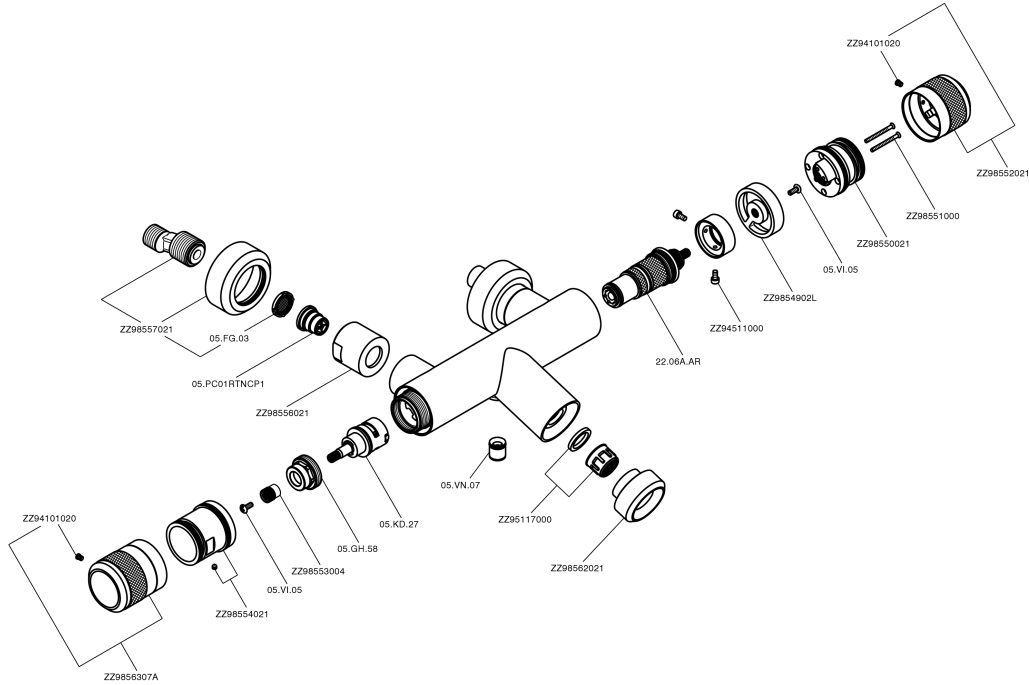

Bañera termostática CHRONOS_CRT21010

CRT21010

<https://es.huberitalia.com/banera-termostatica-chronos-crt21010>

2026-04-29