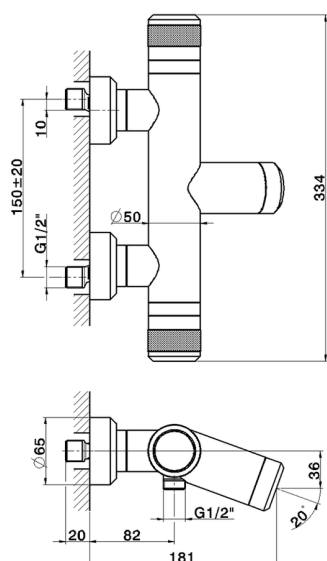

Bañera termostática CHRONOS_CRT21010

MODELO **CRT21010**

Bañera termostática, sin conjunto ducha, conexión para flexible 1/2" M

ACABADOS DISPONIBLES

-  **21** 21 Cromo
-  **2F** 2F Níquel Cepillado
-  **2Q** 2Q Black Titanium

CARACTERÍSTICAS

Recambio Cartucho **22.04A.AR - ZZ97279004**

Cartucho Termostático Argo 2 (filtro lungo)

DeviaStop

La tecnología Huber DeviaStop le permite ajustar el caudal de agua y dirigirla hacia la salida elegida (rociador superior, ducha de mano, etc.).