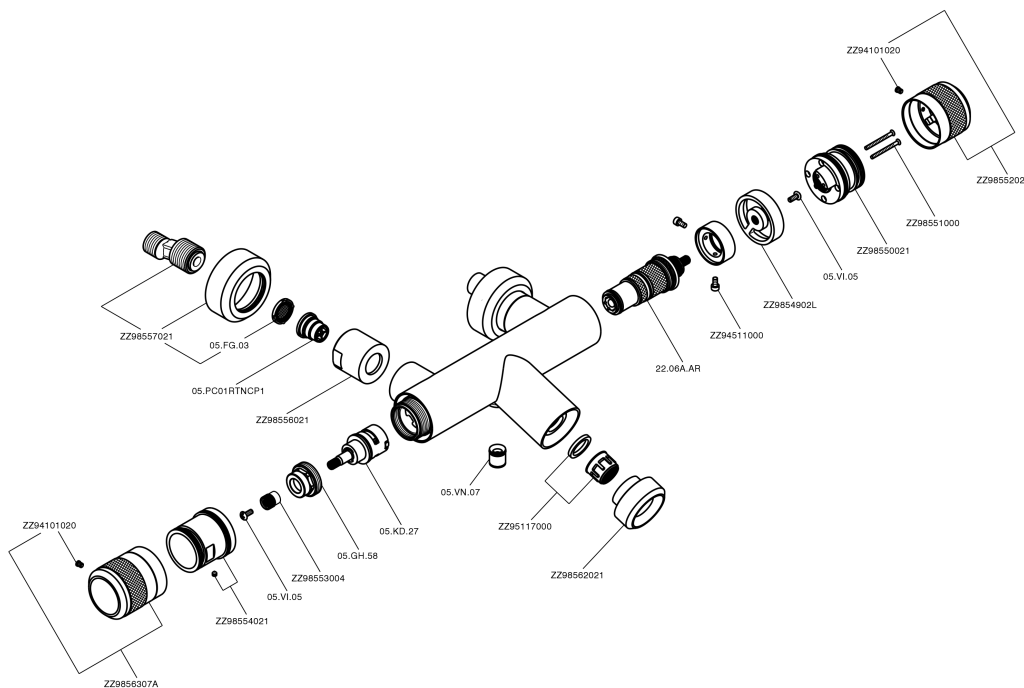

Bañera termostática CHRONOS_CRT21010

CRT21010

<https://es.huberitalia.com/banera-termostatica-chronos-crt21010>

2026-06-10