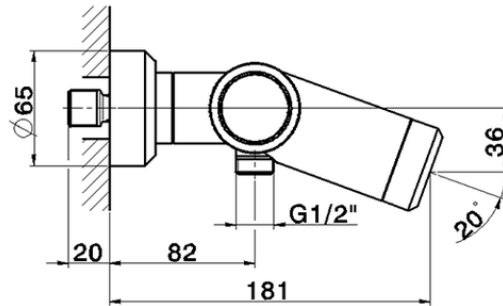

Bañera termostática CHRONOS\_CRT21010

CRT21010

<https://es.huberitalia.com/banera-termostatica-chronos-crt21010>

2026-06-10