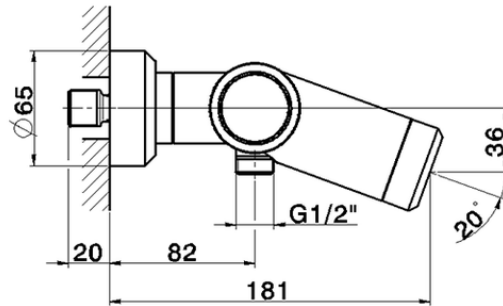

Bañera termostática CHRONOS_CRT21010

CRT21010

<https://es.huberitalia.com/banera-termostatica-chronos-crt21010>

2026-02-04