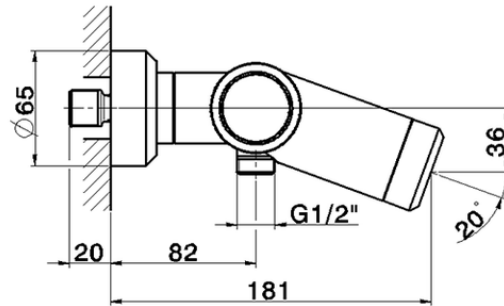

Bañera termostática CHRONOS\_CRT21010

CRT21010

<https://es.huberitalia.com/banera-termostatica-chronos-crt21010>

2026-04-29