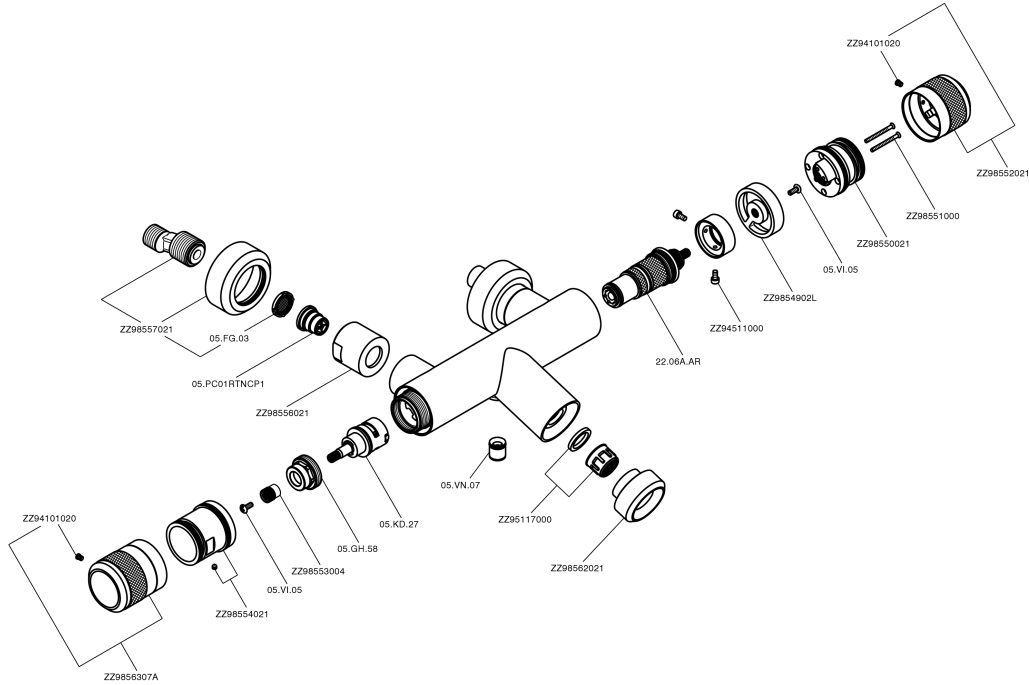

## Bañera termostática CHRONOS\_CRT21010

MODELO **CRT21010**

Bañera termostática, sin conjunto ducha, conexión para flexible 1/2" M

ACABADOS DISPONIBLES

-  **21** 21 Cromo
-  **2F** 2F Níquel Cepillado
-  **2Q** 2Q Black Titanium

### DeviaStop

La tecnología Huber DeviaStop le permite ajustar el caudal de agua y dirigirla hacia la salida elegida (rociador superior, ducha de mano, etc.).

### SafeTouch

El sistema Huber SafeTouch mantiene el cuerpo de la grifería frío al cuerpo durante el uso.