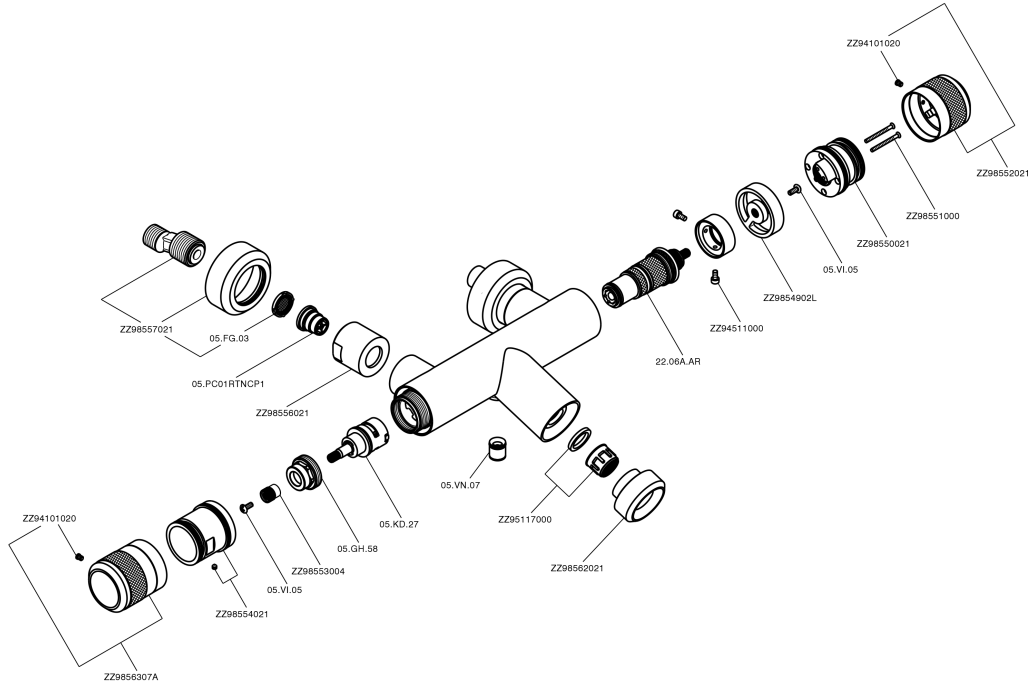

Bañera termostática CHRONOS_CRT21010

CRT21010

<https://es.huberitalia.com/banera-termostatica-chronos-crt21010>

2026-05-20