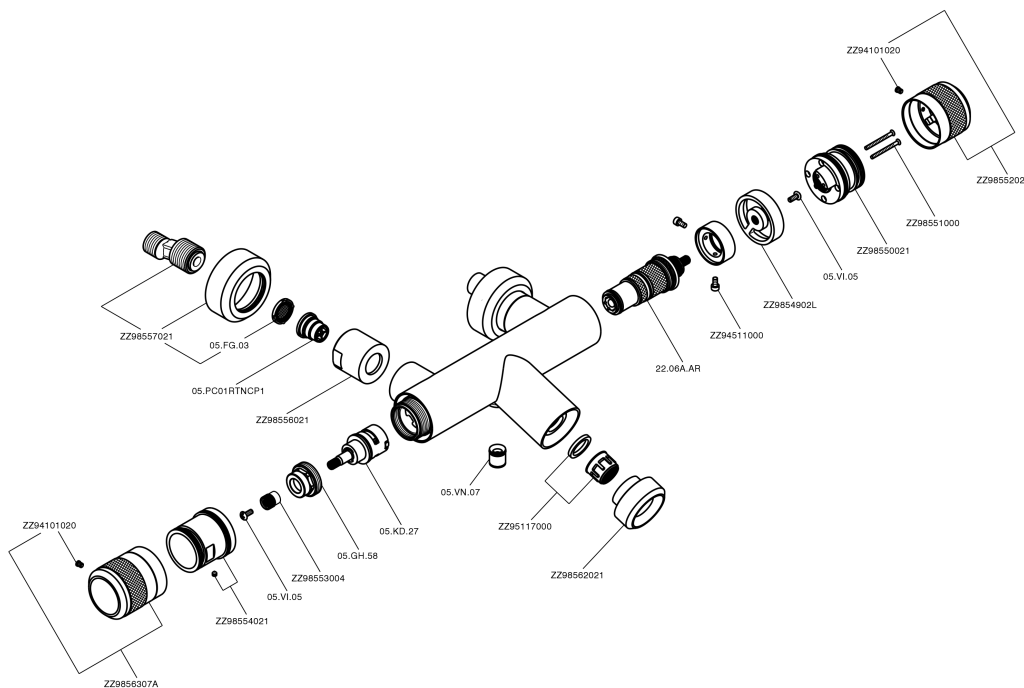

## Bañera termostática CHRONOS\_CRT21010

CRT21010

<https://es.huberitalia.com/banera-termostatica-chronos-crt21010>

2026-04-29