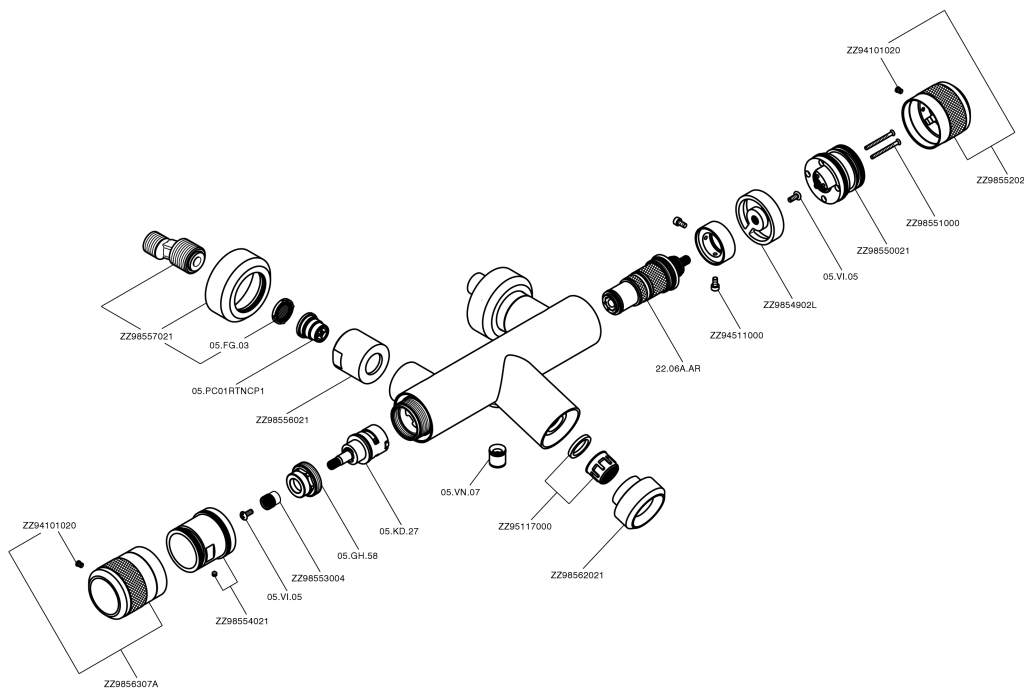

Bañera termostática CHRONOS_CRT21010

CRT21010

<https://es.huberitalia.com/banera-termostatica-chronos-crt21010>

2026-02-04