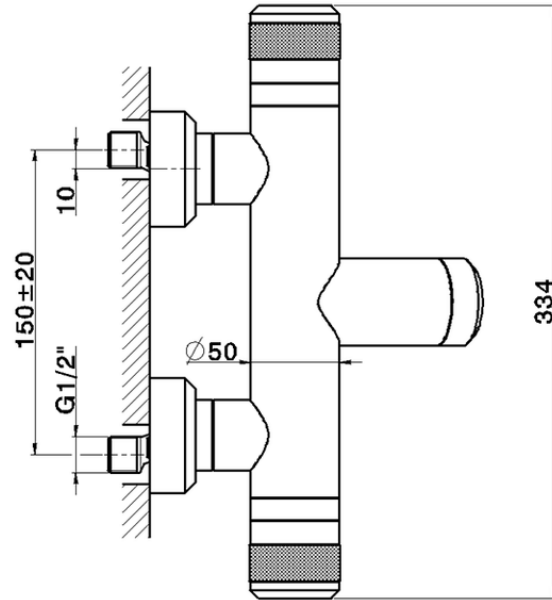

Bañera termostática CHRONOS_CRT21010

CRT21010

<https://es.huberitalia.com/banera-termostatica-chronos-crt21010>

2026-04-30