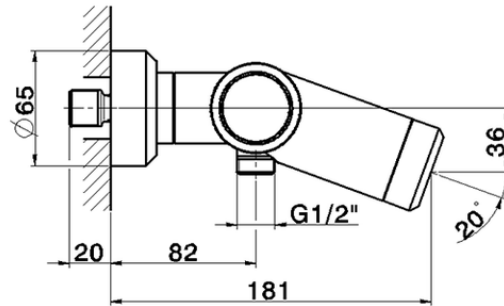

Bañera termostática CHRONOS_CRT21010

CRT21010

<https://es.huberitalia.com/banera-termostatica-chronos-crt21010>

2026-04-30