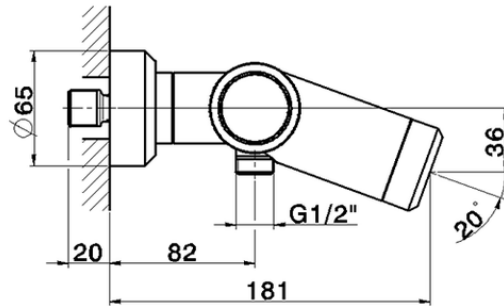

Bañera termostática CHRONOS_CRT21010

CRT21010

<https://es.huberitalia.com/banera-termostatica-chronos-crt21010>

2026-06-15