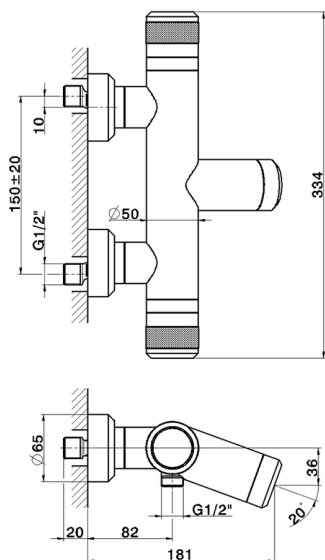

## Bañera termostática CHRONOS\_CRT21010

MODELO **CRT21010**

Bañera termostática, sin conjunto ducha, conexión para flexible 1/2" M

ACABADOS DISPONIBLES

-  **21** 21 Cromo
-  **2F** 2F Níquel Cepillado
-  **2Q** 2Q Black Titanium

CARACTERÍSTICAS

Recambio Cartucho **22.04A.AR - ZZ97279004**

**Cartucho Termostático Argo 2 (filtro lungo)**

### DeviaStop

La tecnología Huber DeviaStop le permite ajustar el caudal de agua y dirigirla hacia la salida elegida (rociador superior, ducha de mano, etc.).