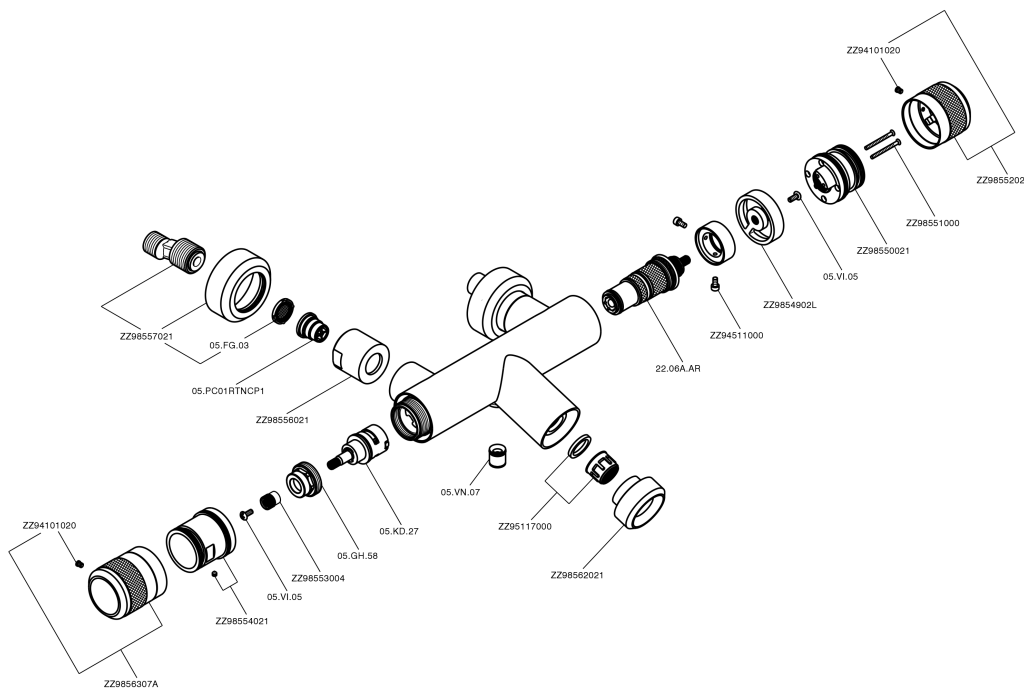

Bañera termostática CHRONOS_CRT21010

CRT21010

<https://es.huberitalia.com/banera-termostatica-chronos-crt21010>

2026-04-30