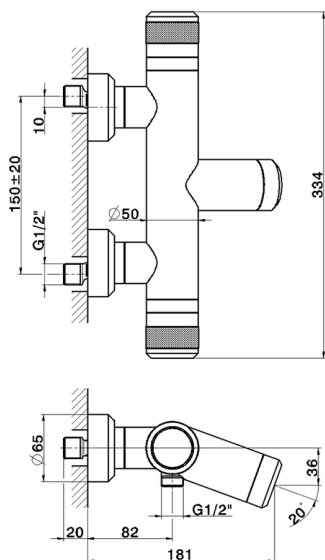

Bañera termostática CHRONOS_CRT21010

MODELO **CRT21010**

Bañera termostática, sin conjunto ducha, conexión para flexible 1/2" M

ACABADOS DISPONIBLES

-  **21** 21 Cromo
-  **2F** 2F Níquel Cepillado
-  **2Q** 2Q Black Titanium

CARACTERÍSTICAS

Recambio Cartucho **22.04A.AR - ZZ97279004**

Cartucho Termostático Argo 2 (filtro lungo)

DeviaStop

La tecnología Huber DeviaStop le permite ajustar el caudal de agua y dirigirla hacia la salida elegida (rociador superior, ducha de mano, etc.).