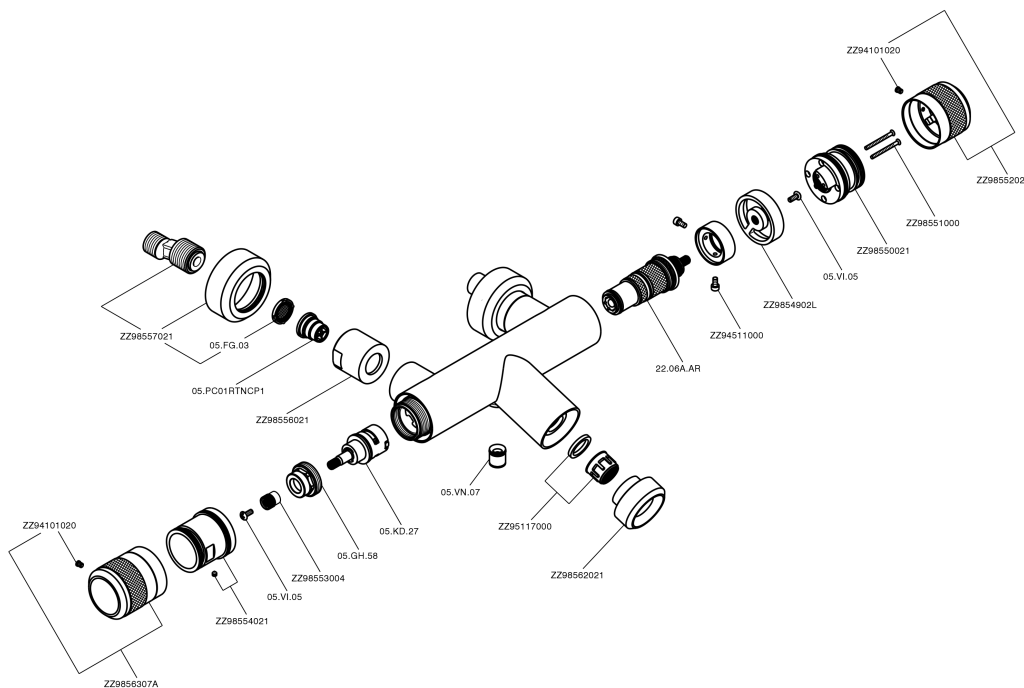

Bañera termostática CHRONOS_CRT21010

CRT21010

<https://es.huberitalia.com/banera-termostatica-chronos-crt21010>

2026-06-13