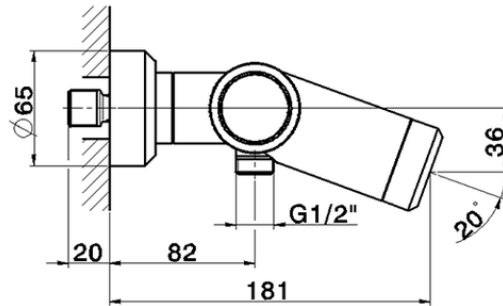

Bañera termostática CHRONOS\_CRT21010

CRT21010

<https://es.huberitalia.com/banera-termostatica-chronos-crt21010>

2026-05-20