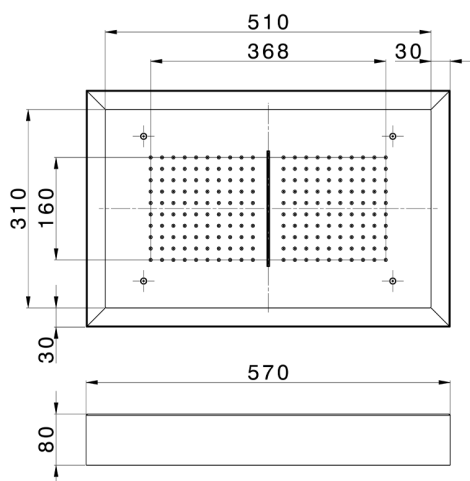

Rociador de techo con cromoterapia 570x370 mm ZEN_ZS1C0220

MODELO **ZS1C0220**

Rociador de techo con cromoterapia 570x370 mm, con cubierta exterior blanca, funciones lluvia, cascada, cromoterapia, con control inalámbrico, acero inoxidable AISI 304

ACABADOS DISPONIBLES

- **D1** D1 Inox Cepillado
- **40** 40 Negro Mate
- **4Q** 4Q Blanco Mate
- **D2** D2 Inox brillo

CARACTERÍSTICAS

2026-06-13