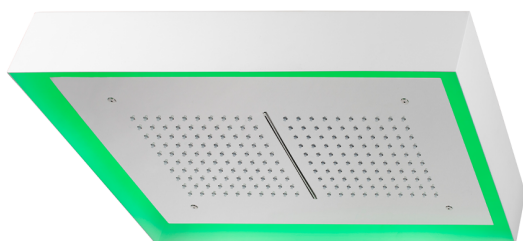

## Rociador de techo con cromoterapia 570x370 mm ZEN\_ZS1C0220

MODELO **ZS1C0220**

Rociador de techo con cromoterapia 570x370 mm, con cubierta exterior blanca, funciones lluvia, cascada, cromoterapia, con control inalámbrico, acero inoxidable AISI 304

ACABADOS DISPONIBLES

-  **D1** D1 Inox Cepillado
-  **40** 40 Negro Mate
-  **4Q** 4Q Blanco Mate
-  **D2** D2 Inox brillo

CARACTERÍSTICAS

2026-05-22