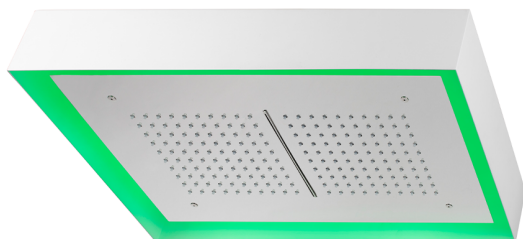

Rociador de techo con cromoterapia 570x370 mm ZEN_ZS1C0220

MODELO **ZS1C0220**

Rociador de techo con cromoterapia 570x370 mm, con cubierta exterior blanca, funciones lluvia, cascada, cromoterapia, con control inalámbrico, acero inoxidable AISI 304

ACABADOS DISPONIBLES

-  **D1** D1 Inox Cepillado
-  **40** 40 Negro Mate
-  **4Q** 4Q Blanco Mate
-  **D2** D2 Inox brillo

CARACTERÍSTICAS

2026-07-03