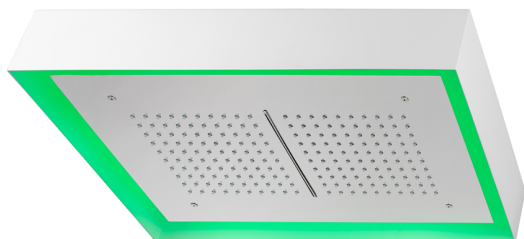

Rociador de techo con cromoterapia 570x370 mm ZEN_ZS1C0220

MODELO **ZS1C0220**

Rociador de techo con cromoterapia 570x370 mm, con cubierta exterior blanca, funciones lluvia, cascada, cromoterapia, con control inalámbrico, acero inoxidable AISI 304

ACABADOS DISPONIBLES

-  **D1** D1 Inox Cepillado
-  **40** 40 Negro Mate
-  **4Q** 4Q Blanco Mate
-  **D2** D2 Inox brillo

CARACTERÍSTICAS

2026-06-13