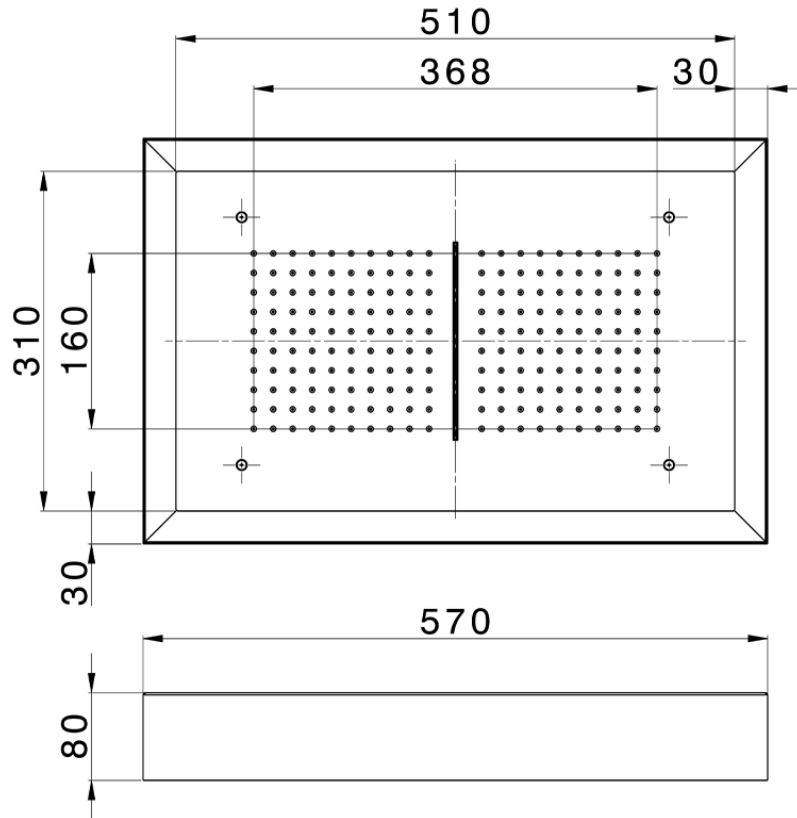

Rociador de techo con cromoterapia 570x370 mm ZEN_ZS1C0220

ZS1C0220

<https://es.huberitalia.com/rociador-de-techo-con-cromoterapia-570x370-mm-zen-zs1c0220>

2026-05-22