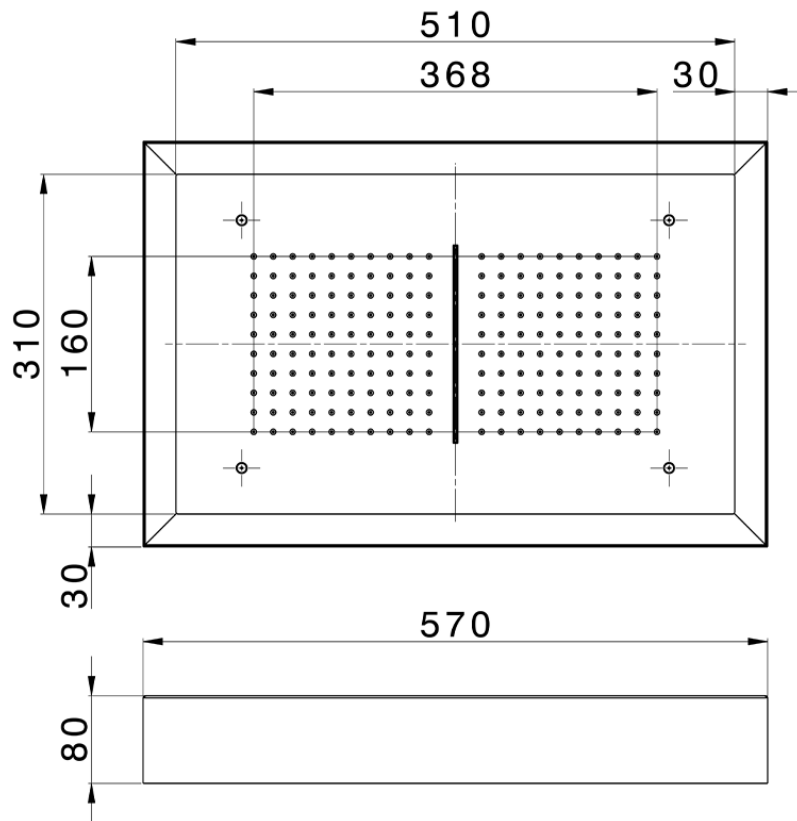

Rociador de techo con cromoterapia 570x370 mm ZEN_ZS1C0220

ZS1C0220

<https://es.huberitalia.com/rociador-de-techo-con-cromoterapia-570x370-mm-zen-zs1c0220>

2026-07-04