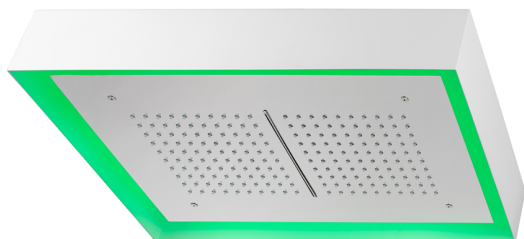

## Rociador de techo con cromoterapia 570x370 mm ZEN\_ZS1C0220

MODELO **ZS1C0220**

Rociador de techo con cromoterapia 570x370 mm, con cubierta exterior blanca, funciones lluvia, cascada, cromoterapia, con control inalámbrico, acero inoxidable AISI 304

ACABADOS DISPONIBLES

-  **D1** D1 Inox Cepillado
-  **40** 40 Negro Mate
-  **4Q** 4Q Blanco Mate
-  **D2** D2 Inox brillo

CARACTERÍSTICAS

2026-06-13