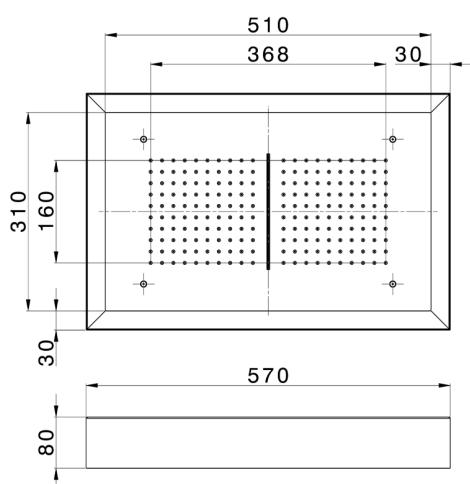

Rociador de techo con cromoterapia 570x370 mm ZEN_ZS1C0220

MODELO **ZS1C0220**

Rociador de techo con cromoterapia 570x370 mm, con cubierta exterior blanca, funciones lluvia, cascada, cromoterapia, con control inalámbrico, acero inoxidable AISI 304

ACABADOS DISPONIBLES

- **D1** D1 Inox Cepillado
- **40** 40 Negro Mate
- **4Q** 4Q Blanco Mate
- **D2** D2 Inox brillo

CARACTERÍSTICAS

2026-05-22