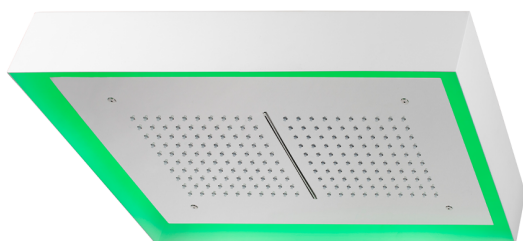

Rociador de techo con cromoterapia 570x370 mm ZEN_ZS1C0220

MODELO **ZS1C0220**

Rociador de techo con cromoterapia 570x370 mm, con cubierta exterior blanca, funciones lluvia, cascada, cromoterapia, con control inalámbrico, acero inoxidable AISI 304

ACABADOS DISPONIBLES

-  **D1** D1 Inox Cepillado
-  **40** 40 Negro Mate
-  **4Q** 4Q Blanco Mate
-  **D2** D2 Inox brillo

CARACTERÍSTICAS

2026-05-22