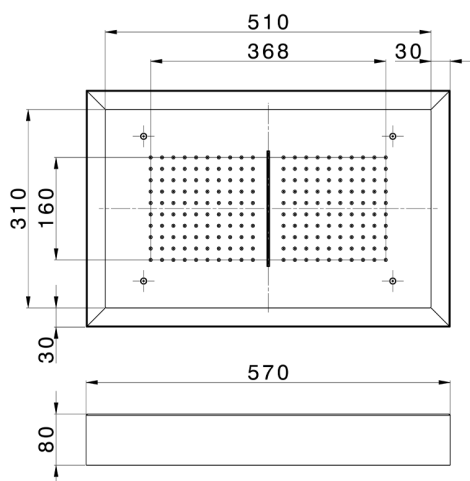

Rociador de techo con cromoterapia 570x370 mm ZEN_ZS1C0220

MODELO **ZS1C0220**

Rociador de techo con cromoterapia 570x370 mm, con cubierta exterior blanca, funciones lluvia, cascada, cromoterapia, con control inalámbrico, acero inoxidable AISI 304

ACABADOS DISPONIBLES

-  **D1** D1 Inox Cepillado
-  **40** 40 Negro Mate
-  **4Q** 4Q Blanco Mate
-  **D2** D2 Inox brillo

CARACTERÍSTICAS

2026-04-10