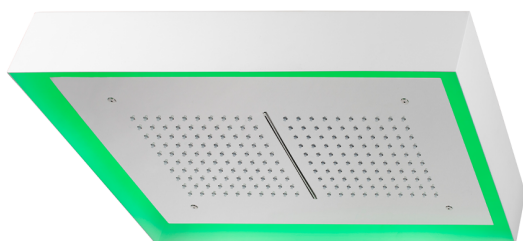

Rociador de techo con cromoterapia 570x370 mm ZEN_ZS1C0220

MODELO **ZS1C0220**

Rociador de techo con cromoterapia 570x370 mm, con cubierta exterior blanca, funciones lluvia, cascada, cromoterapia, con control inalámbrico, acero inoxidable AISI 304

ACABADOS DISPONIBLES

-  **D1** D1 Inox Cepillado
-  **40** 40 Negro Mate
-  **4Q** 4Q Blanco Mate
-  **D2** D2 Inox brillo

CARACTERÍSTICAS

2026-04-10