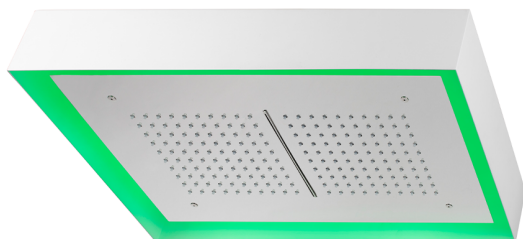

## Rociador de techo con cromoterapia 570x370 mm ZEN\_ZS1C0220

MODELO **ZS1C0220**

Rociador de techo con cromoterapia 570x370 mm, con cubierta exterior blanca, funciones lluvia, cascada, cromoterapia, con control inalámbrico, acero inoxidable AISI 304

ACABADOS DISPONIBLES

-  **D1** D1 Inox Cepillado
-  **40** 40 Negro Mate
-  **4Q** 4Q Blanco Mate
-  **D2** D2 Inox brillo

CARACTERÍSTICAS

2026-07-03