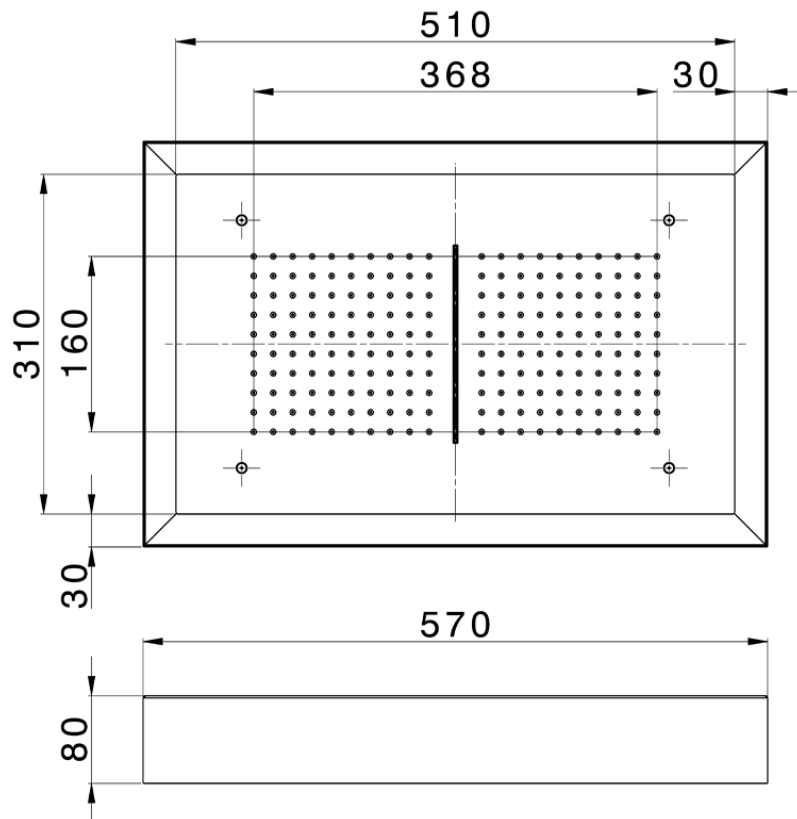

Rociador de techo con cromoterapia 570x370 mm ZEN_ZS1C0220

ZS1C0220

<https://es.huberitalia.com/rociador-de-techo-con-cromoterapia-570x370-mm-zen-zs1c0220>

2026-06-13