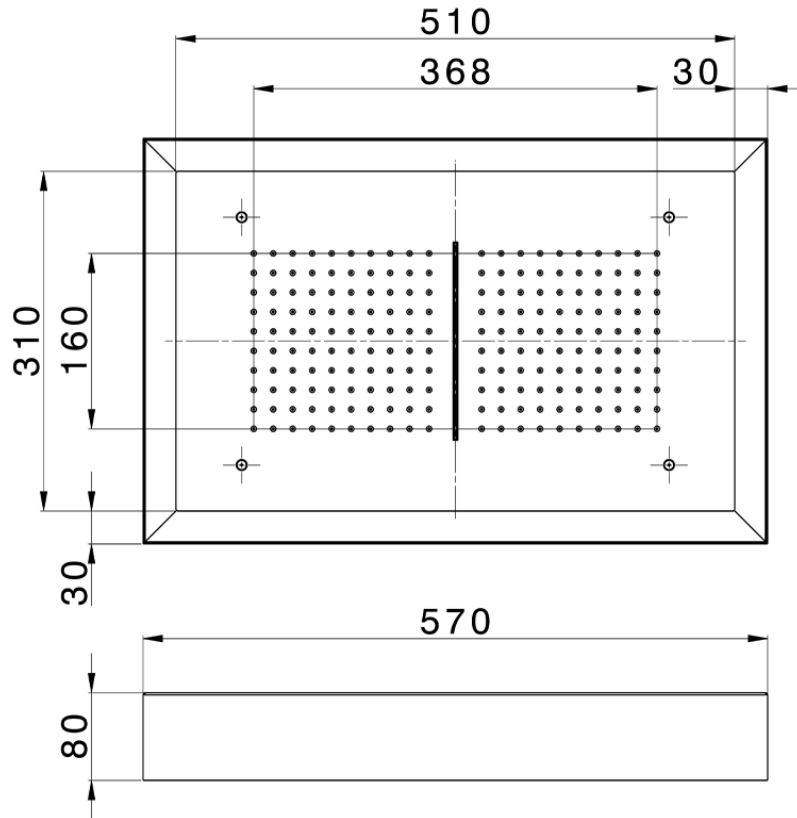

Rociador de techo con cromoterapia 570x370 mm ZEN_ZS1C0220

ZS1C0220

<https://es.huberitalia.com/rociador-de-techo-con-cromoterapia-570x370-mm-zen-zs1c0220>

2026-07-03