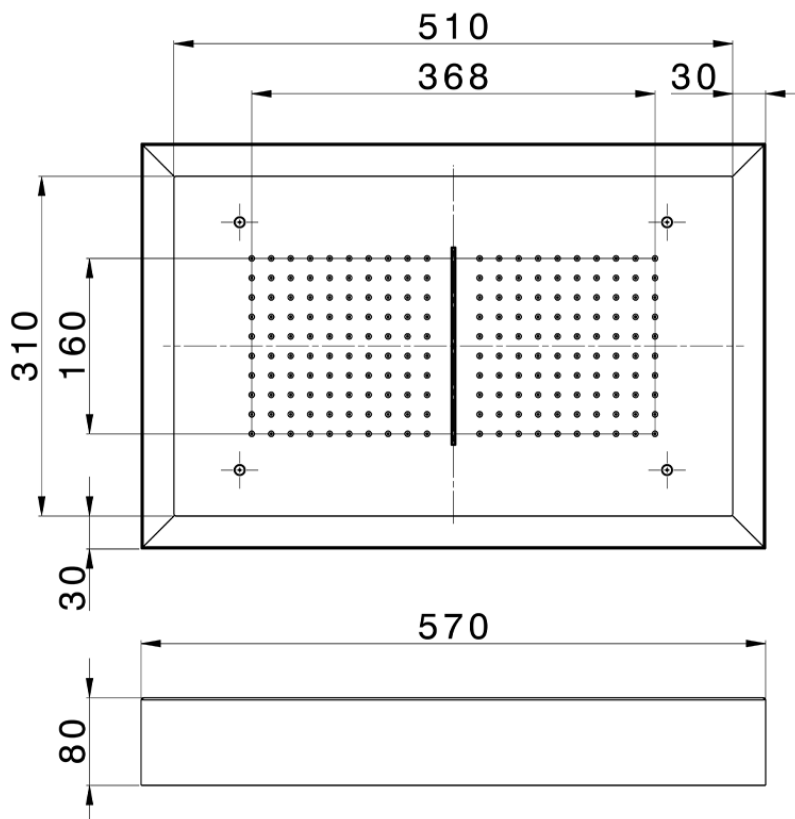

Rociador de techo con cromoterapia 570x370 mm ZEN_ZS1C0220

ZS1C0220

<https://es.huberitalia.com/rociador-de-techo-con-cromoterapia-570x370-mm-zen-zs1c0220>

2026-04-10