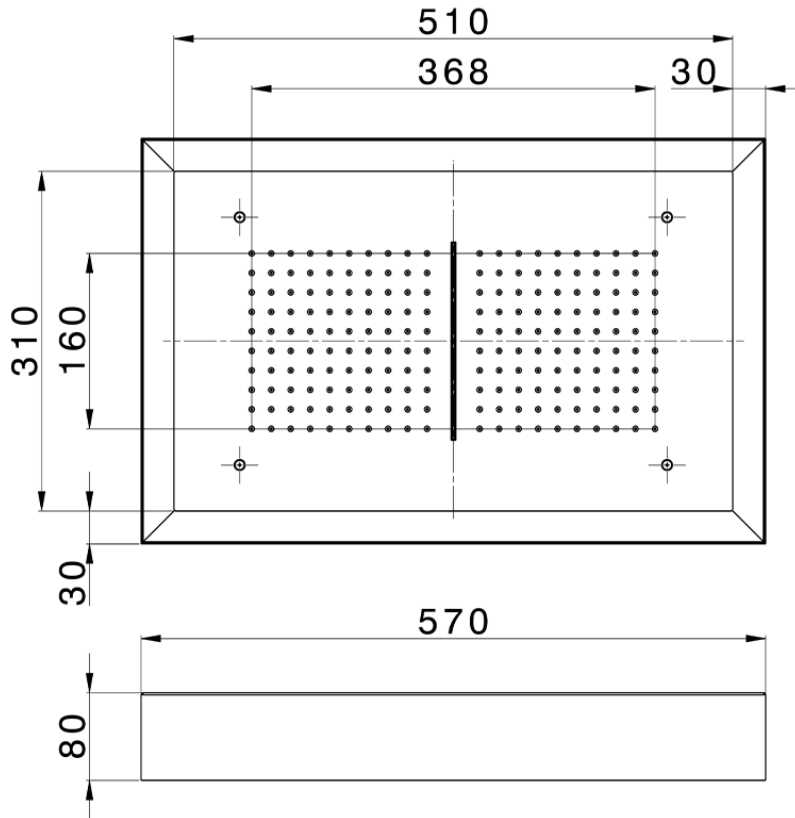

Rociador de techo con cromoterapia 570x370 mm ZEN_ZS1C0220

ZS1C0220

<https://es.huberitalia.com/rociador-de-techo-con-cromoterapia-570x370-mm-zen-zs1c0220>

2026-06-13