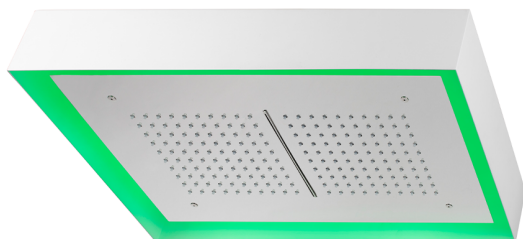

## Rociador de techo con cromoterapia 570x370 mm ZEN\_ZS1C0220

MODELO **ZS1C0220**

Rociador de techo con cromoterapia 570x370 mm, con cubierta exterior blanca, funciones lluvia, cascada, cromoterapia, con control inalámbrico, acero inoxidable AISI 304

ACABADOS DISPONIBLES

-  **D1** D1 Inox Cepillado
-  **40** 40 Negro Mate
-  **4Q** 4Q Blanco Mate
-  **D2** D2 Inox brillo

CARACTERÍSTICAS

2026-07-04