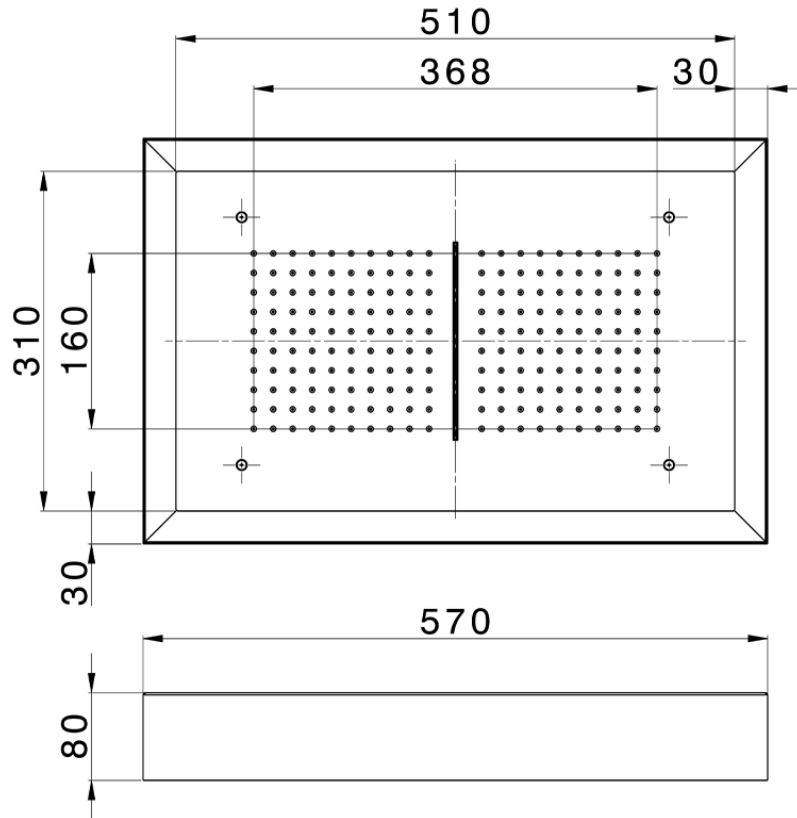

Rociador de techo con cromoterapia 570x370 mm ZEN_ZS1C0220

ZS1C0220

<https://es.huberitalia.com/rociador-de-techo-con-cromoterapia-570x370-mm-zen-zs1c0220>

2026-06-10