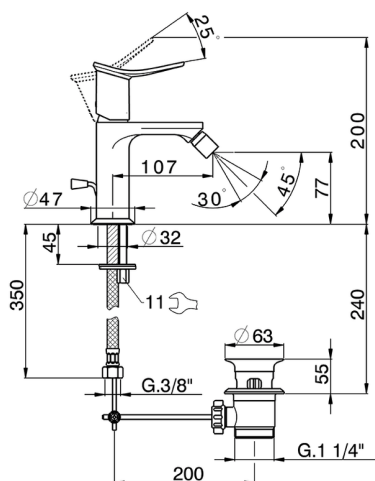

## Bidé monomando HARLOCK\_HK000554

MODELO **HK000554**

Bidé monomando, con desagüe automático 1" 1/4, latiguillos acero G.3/8"

ACABADOS DISPONIBLES

-  **21** 21 Cromo
-  **2P** 2P Oro rosa
-  **2Q** 2Q Black Titanium
-  **40** 40 Negro Mate
-  **4Q** 4Q Blanco Mate
-  **6T** 6T Cromo/Negro Mate

CARACTERÍSTICAS

Recambio Cartucho **ZZ96550000**

**Cartucho Monomando 25 mm**