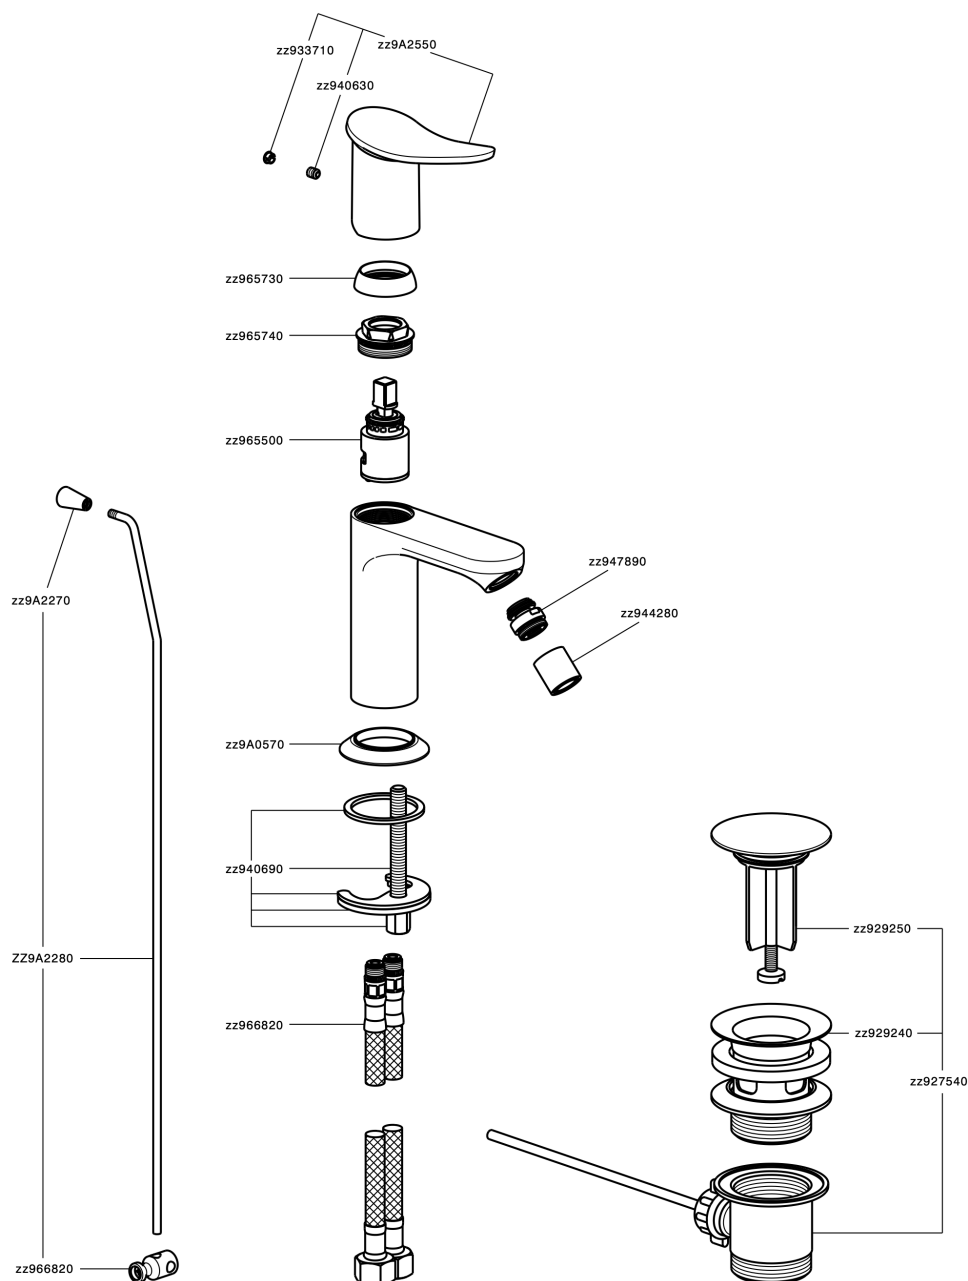

## Bidé monomando HARLOCK\_HK000554

MODELO **HK000554**

Bidé monomando, con desagüe automático 1" 1/4, latiguillos acero G.3/8"

ACABADOS DISPONIBLES

-  **21** 21 Cromo
-  **2P** 2P Oro rosa
-  **2Q** 2Q Black Titanium
-  **40** 40 Negro Mate
-  **4Q** 4Q Blanco Mate
-  **6T** 6T Cromo/Negro Mate

CARACTERÍSTICAS

Recambio Cartucho **ZZ96550000**

**Cartucho Monomando 25 mm**

## Bidé monomando HARLOCK\_HK000554

HK000554

<https://es.huberitalia.com/bide-monomando-harlock-hk000554>

2024-11-21