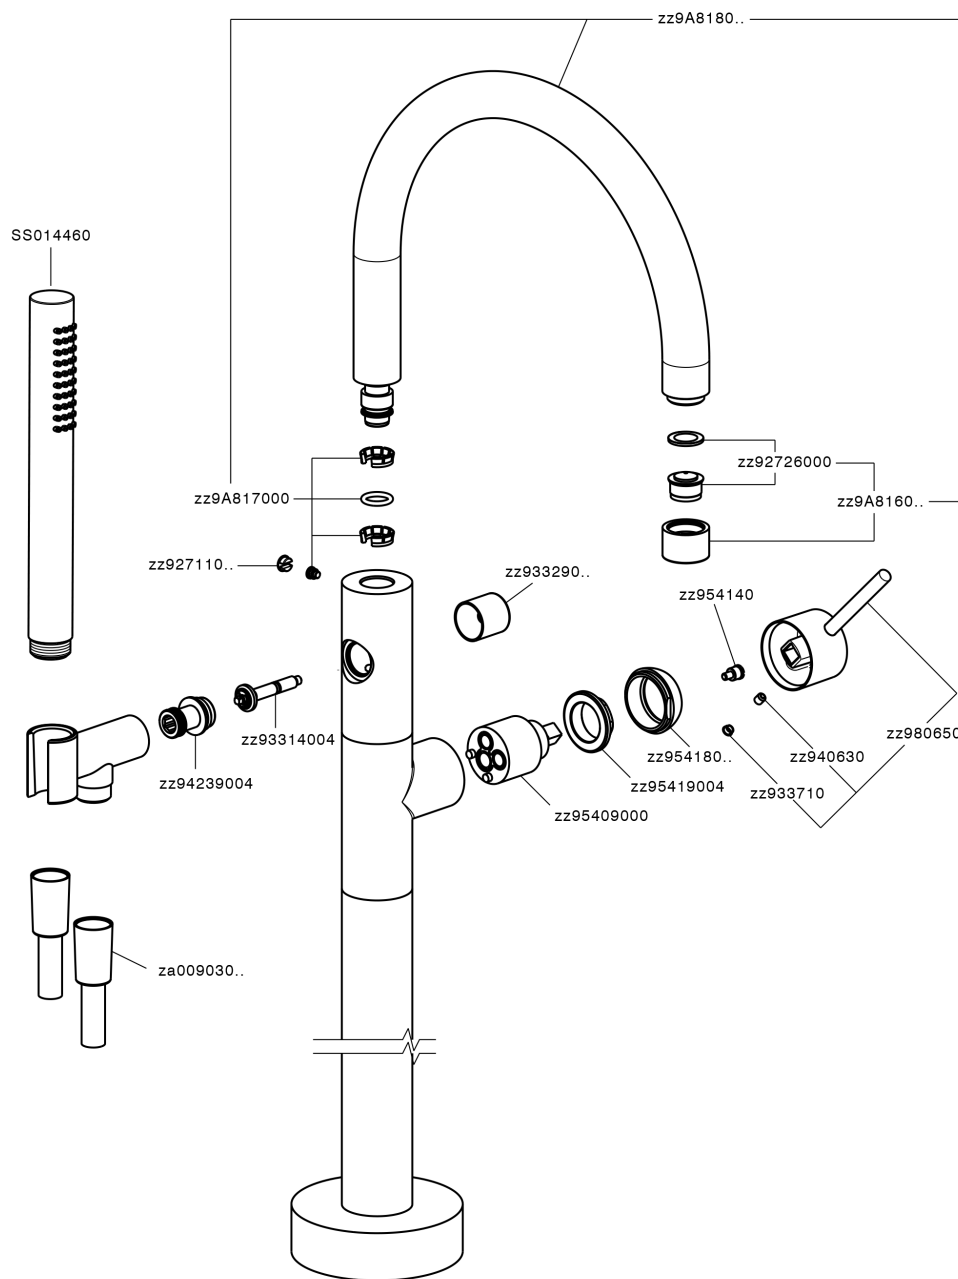

Parte externa monomando bañera de suelo M32_MT014200

MT014200

<https://es.huberitalia.com/parte-externa-monomando-banera-de-suelo-m32-mt014200>

Parte empotrada monomando free-standing EMPOTRADO_ZB004510

ZB004510

<https://es.huberitalia.com/parte-empotrada-monomando-free-standing-empotrado-zb004510>

2026-06-13