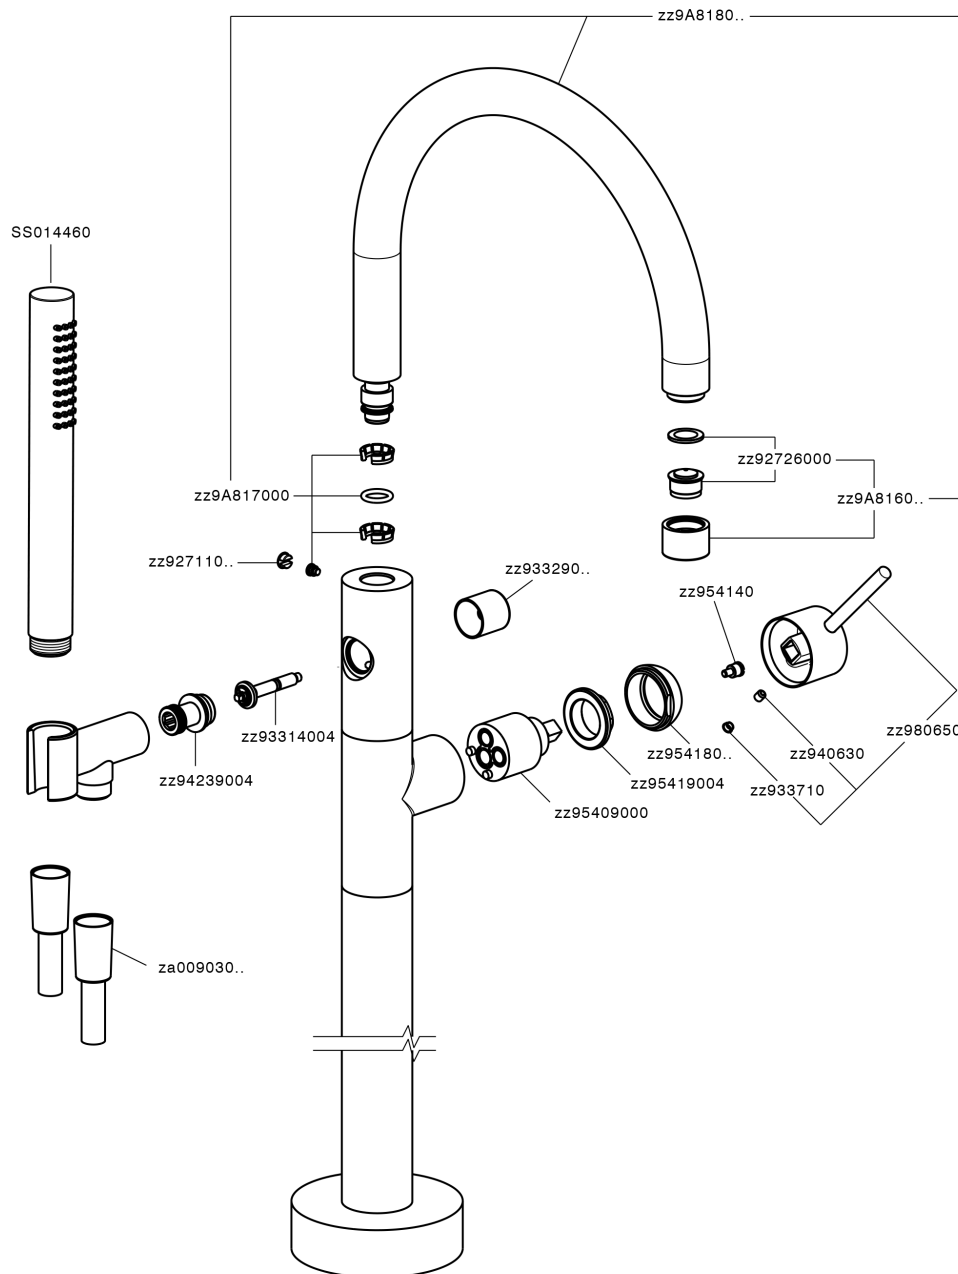

Parte externa monomando bañera de suelo M32_MT014200

MT014200

<https://es.huberitalia.com/parte-externa-monomando-banera-de-suelo-m32-mt014200>

Parte empotrada monomando free-standing EMPOTRADO_ZB004510

ZB004510

<https://es.huberitalia.com/parte-empotrada-monomando-free-standing-empotrado-zb004510>

2026-04-29