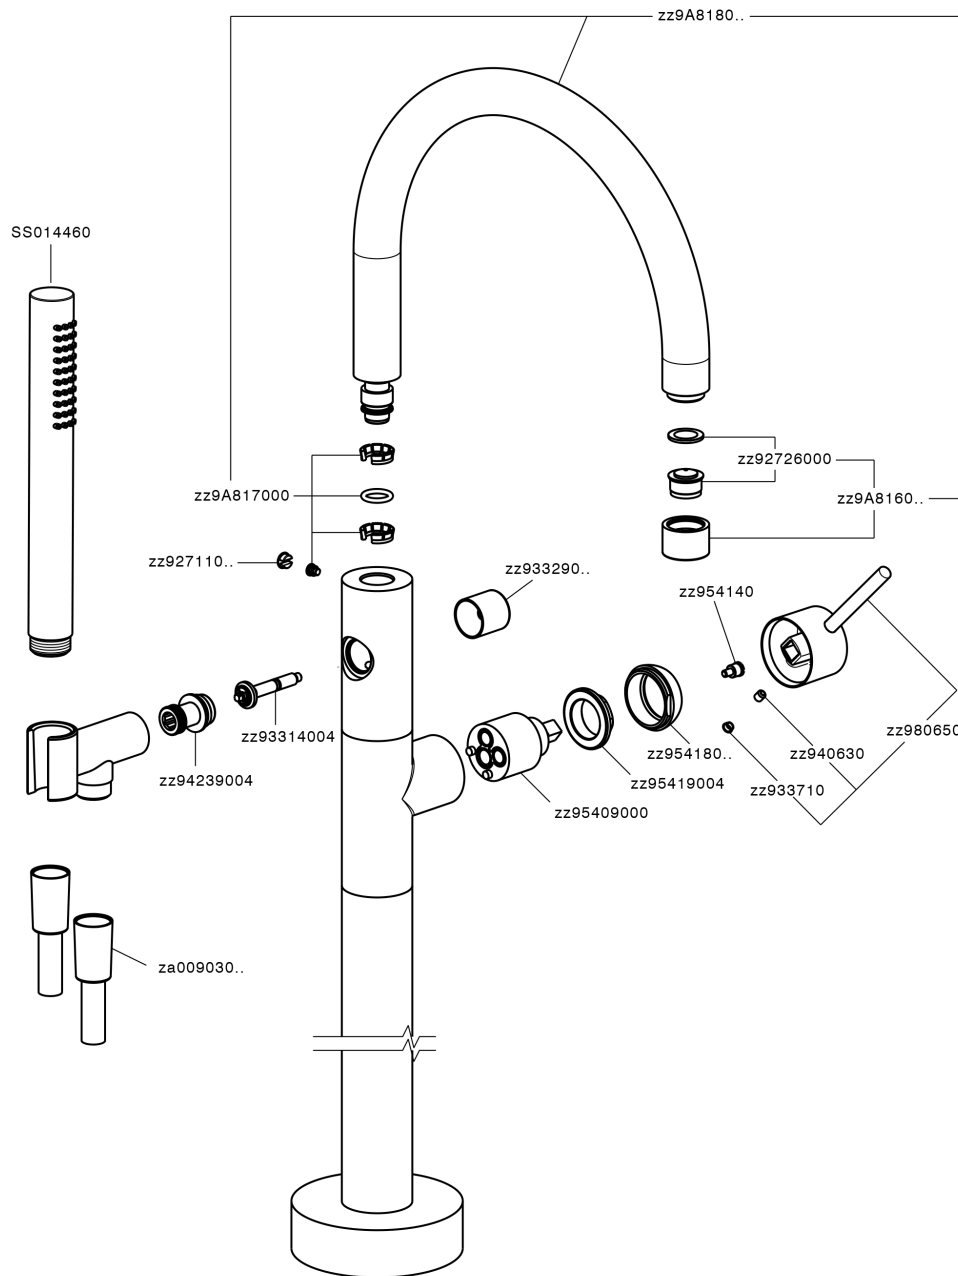

## Parte externa monomando bañera de suelo M32\_MT014200

MT014200

<https://es.huberitalia.com/parte-externa-monomando-banera-de-suelo-m32-mt014200>

Parte empotrada monomando free-standing EMPOTRADO\_ZB004510

ZB004510

<https://es.huberitalia.com/parte-empotrada-monomando-free-standing-empotrado-zb004510>

2026-06-15