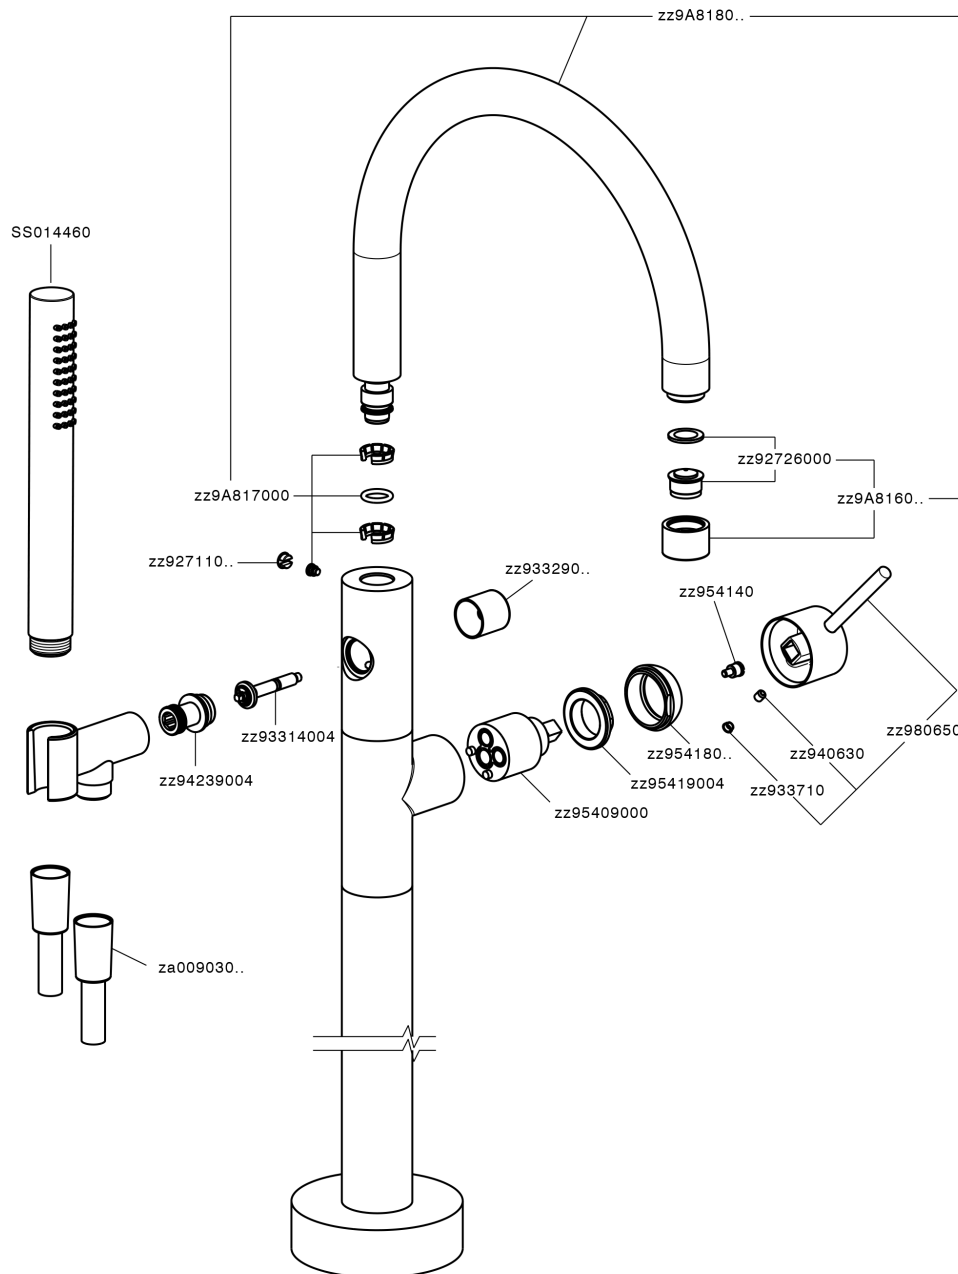

Parte externa monomando bañera de suelo M32_MT014200

MODELO **MT014200**

Parte externa monomando bañera de suelo, soporte duchita sobre columna, duchita una función Ø 23 mm de Latón, flexible liso SUPREME 150 cm, sin parte empotrada (para art.ZB004510)

ACABADOS DISPONIBLES

-  **21** 21 Cromo
-  **26** 26 Cobre Viejo
-  **2F** 2F Níquel Cepillado
-  **2W** 2W Oro Cepillado
-  **40** 40 Negro Mate
-  **4Q** 4Q Blanco Mate

CARACTERÍSTICAS

Recambio Cartucho **ZZ95409000**

Cartucho Monomando 35 mm

Instalación **Empotrado**

Empotrado 1 **ZB004510**

Parte externa monomando bañera de suelo M32_MT014200

MT014200

<https://es.huberitalia.com/parte-externa-monomando-banera-de-suelo-m32-mt014200>

Parte empotrada monomando free-standing EMPOTRADO_ZB004510

MODELO **ZB004510**

Parte empotrada de suelo, para monomando free-standing

ACABADOS DISPONIBLES

 **04** 04 Sin Acabado

CARACTERÍSTICAS

Instalación	Empotrado
Empotrado	1