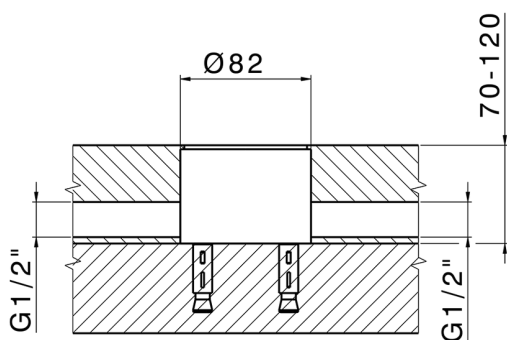

Parte empotrada monomando free-standing EMPOTRADO_ZB004510

MODELO **ZB004510**

Parte empotrada de suelo, para monomando free-standing

ACABADOS DISPONIBLES

04 04 Sin Acabado

CARACTERÍSTICAS

Instalación **Empotrado**

Empotrado **1**

2026-06-14