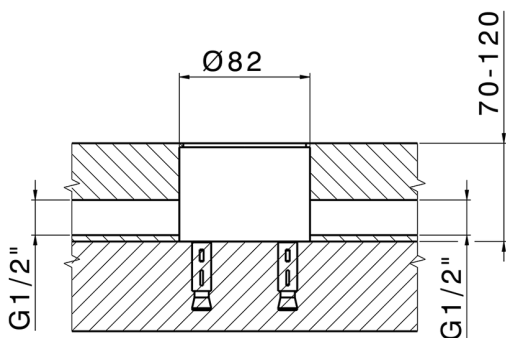

Parte externa monomando bañera de suelo M32_MT014200

MODELO **MT014200**

Parte externa monomando bañera de suelo, soporte duchita sobre columna, duchita una función Ø 23 mm de Latón, flexible liso SUPREME 150 cm, sin parte empotrada (para art.ZB004510)

Cartucho Monomando 35 mm

Instalación **Empotrado**

Empotrado 1 **ZB004510**

Parte externa monomando bañera de suelo M32_MT014200

MT014200

<https://es.huberitalia.com/parte-externa-monomando-banera-de-suelo-m32-mt014200>

Parte empotrada monomando free-standing EMPOTRADO_ZB004510

MODELO **ZB004510**

Parte empotrada de suelo, para monomando free-standing

ACABADOS DISPONIBLES

 **04** 04 Sin Acabado

CARACTERÍSTICAS

Instalación	Empotrado
Empotrado	1