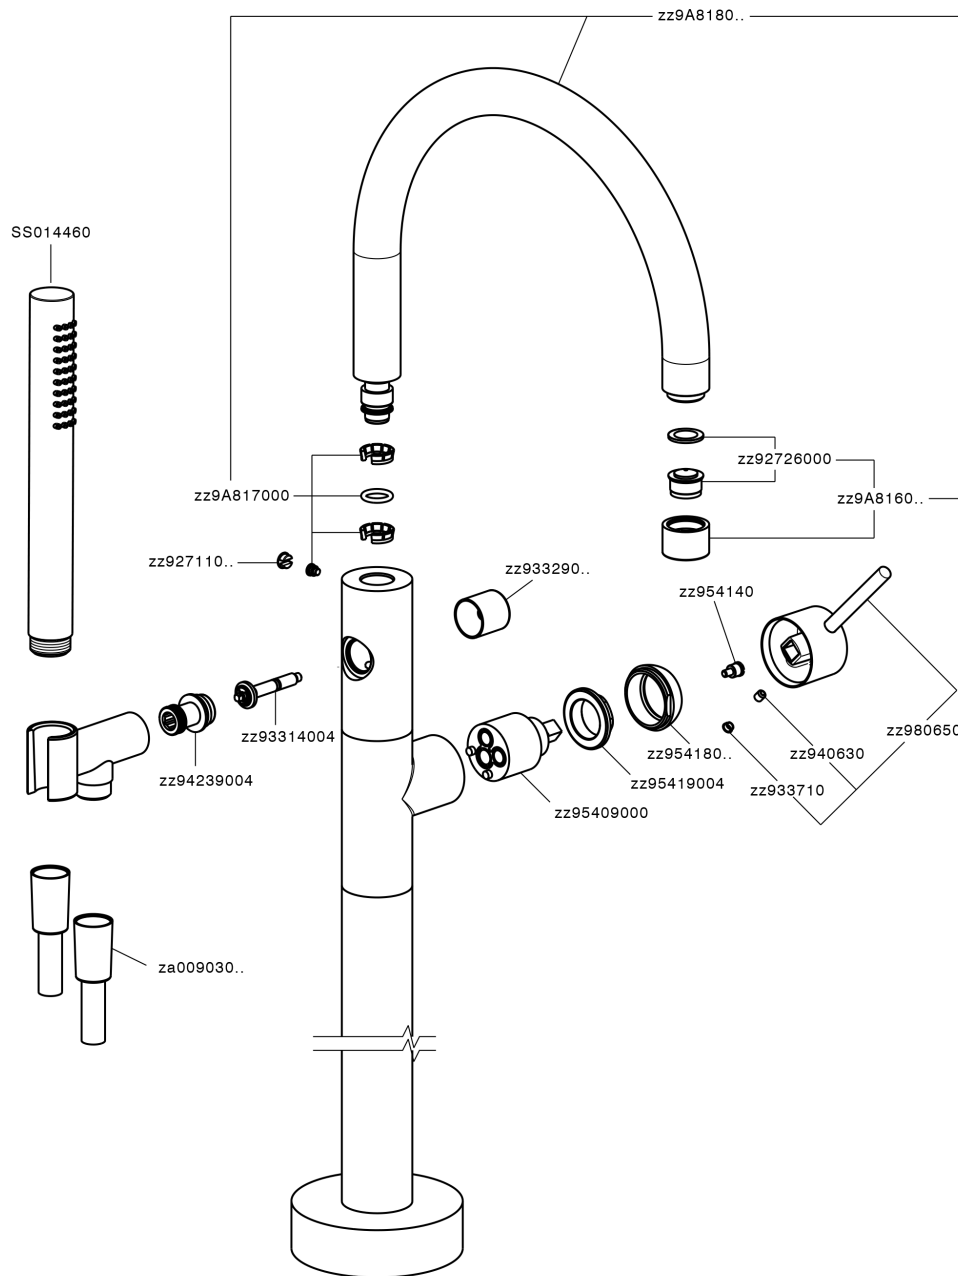

Parte externa monomando bañera de suelo M32_MT014200

MODELO **MT014200**

Parte externa monomando bañera de suelo, soporte duchita sobre columna, duchita una función Ø 23 mm de Latón, flexible liso SUPREME 150 cm, sin parte empotrada (para art.ZB004510)

ACABADOS DISPONIBLES

-  **21** 21 Cromo
-  **26** 26 Cobre Viejo
-  **2F** 2F Níquel Cepillado
-  **2W** 2W Oro Cepillado
-  **40** 40 Negro Mate
-  **4Q** 4Q Blanco Mate

CARACTERÍSTICAS

Recambio Cartucho **ZZ95409000**

Cartucho Monomando 35 mm

Instalación **Empotrado**

Empotrado 1 **ZB004510**

Parte externa monomando bañera de suelo M32_MT014200

MT014200

<https://es.huberitalia.com/parte-externa-monomando-banera-de-suelo-m32-mt014200>

Parte empotrada monomando free-standing EMPOTRADO_ZB004510

MODELO **ZB004510**

Parte empotrada de suelo, para monomando free-standing

ACABADOS DISPONIBLES

04 04 Sin Acabado

CARACTERÍSTICAS

Instalación **Empotrado**