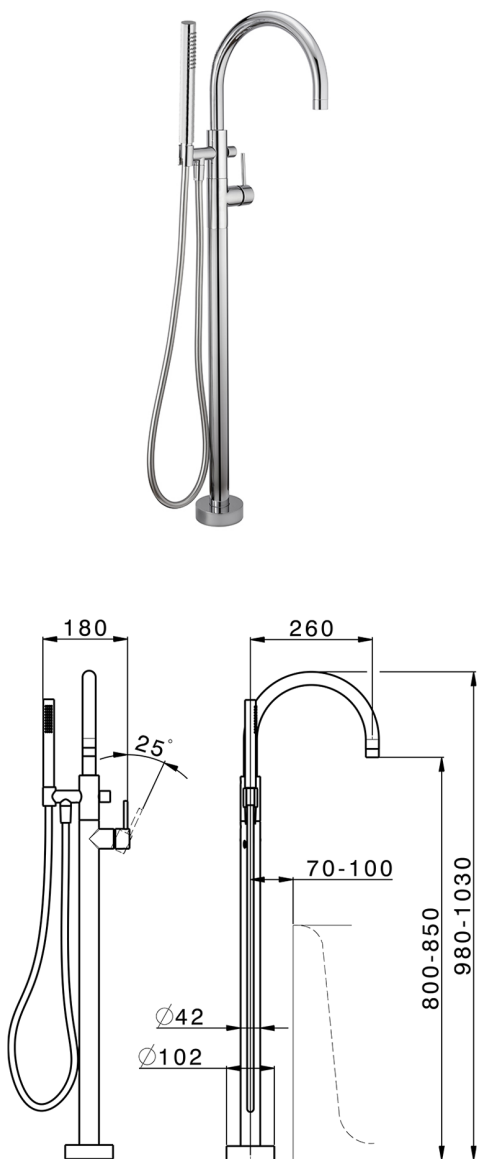

Parte externa monomando bañera de suelo M32_MT014200

MODELO **MT014200**

Parte externa monomando bañera de suelo, soporte duchita sobre columna, duchita una función Ø 23 mm de Latón, flexible liso SUPREME 150 cm, sin parte empotrada (para art.ZB004510)

ACABADOS DISPONIBLES

-  **21** 21 Cromo
-  **26** 26 Cobre Viejo
-  **2F** 2F Níquel Cepillado
-  **2W** 2W Oro Cepillado
-  **40** 40 Negro Mate
-  **4Q** 4Q Blanco Mate

CARACTERÍSTICAS

Recambio Cartucho **ZZ95409000**

Cartucho Monomando 35 mm

Instalación **Empotrado**

Empotrado 1 **ZB004510**

Parte externa monomando bañera de suelo M32_MT014200

MT014200

<https://es.huberitalia.com/parte-externa-monomando-banera-de-suelo-m32-mt014200>

Parte empotrada monomando free-standing EMPOTRADO_ZB004510

MODELO **ZB004510**

Parte empotrada de suelo, para monomando free-standing

ACABADOS DISPONIBLES

04 04 Sin Acabado

CARACTERÍSTICAS

Instalación **Empotrado**