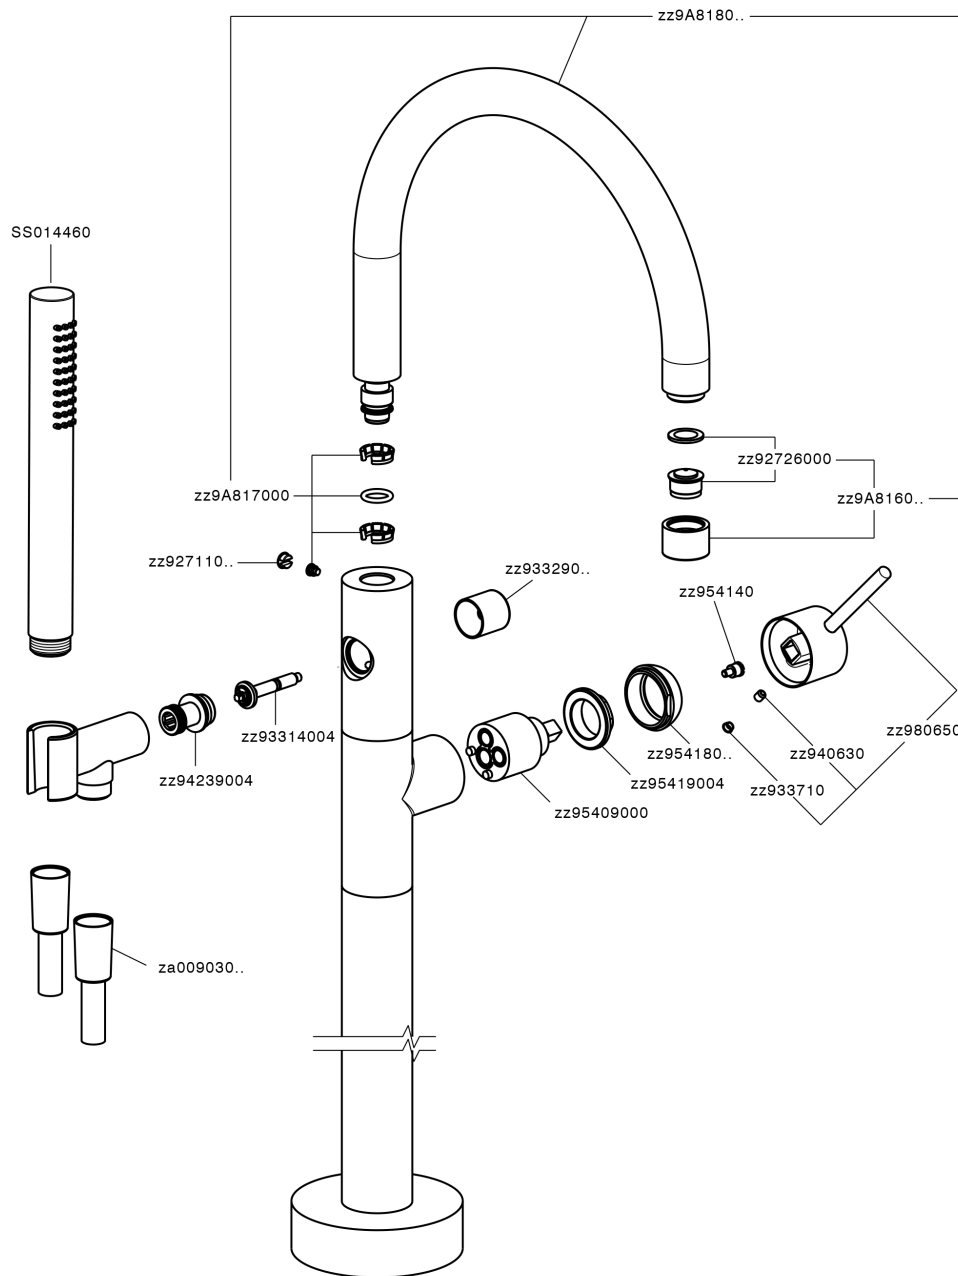

## Parte externa monomando bañera de suelo M32\_MT014200

MT014200

<https://es.huberitalia.com/parte-externa-monomando-banera-de-suelo-m32-mt014200>

Parte empotrada monomando free-standing EMPOTRADO\_ZB004510

ZB004510

<https://es.huberitalia.com/parte-empotrada-monomando-free-standing-empotrado-zb004510>

2026-05-30