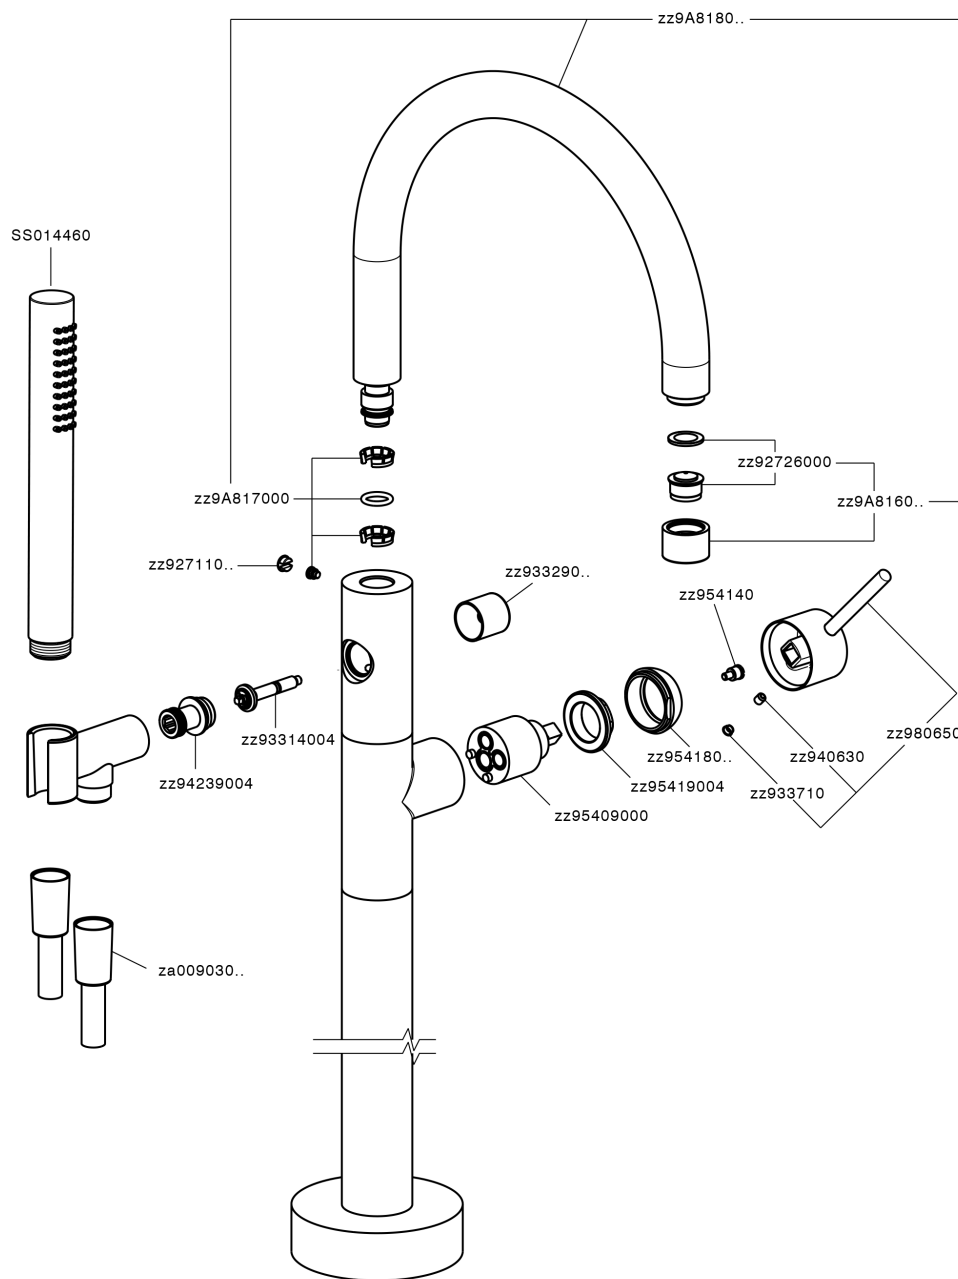

## Parte externa monomando bañera de suelo M32\_MT014200

MT014200

<https://es.huberitalia.com/parte-externa-monomando-banera-de-suelo-m32-mt014200>

Parte empotrada monomando free-standing EMPOTRADO\_ZB004510

ZB004510

<https://es.huberitalia.com/parte-empotrada-monomando-free-standing-empotrado-zb004510>

2026-06-30