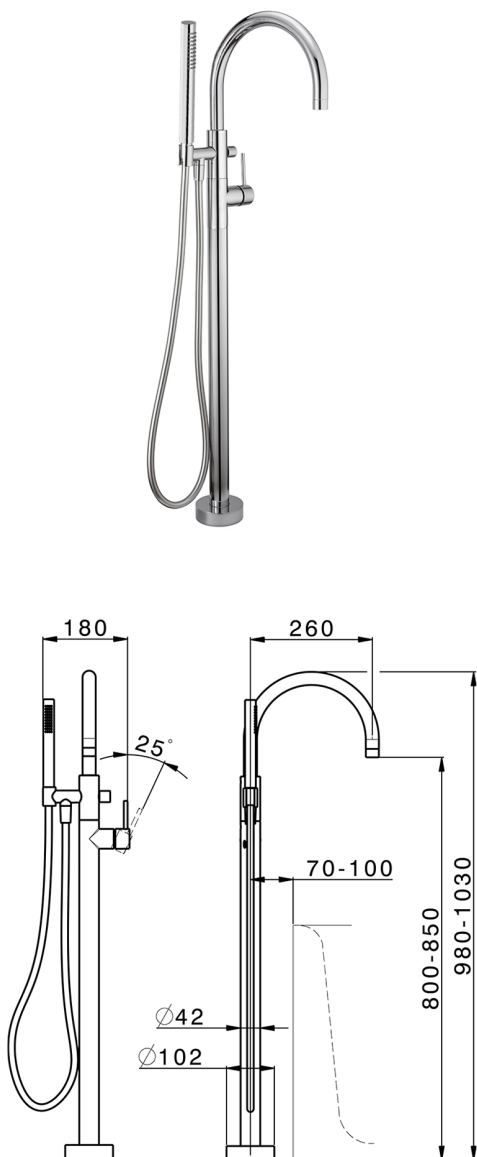

Parte externa monomando bañera de suelo M32_MT014200

MODELO **MT014200**

Parte externa monomando bañera de suelo, soporte duchita sobre columna, duchita una función Ø 23 mm de Latón, flexible liso SUPREME 150 cm, sin parte empotrada (para art.ZB004510)

ACABADOS DISPONIBLES

-  **21** 21 Cromo
-  **26** 26 Cobre Viejo
-  **2F** 2F Níquel Cepillado
-  **2W** 2W Oro Cepillado
-  **40** 40 Negro Mate
-  **4Q** 4Q Blanco Mate

CARACTERÍSTICAS

Recambio Cartucho **ZZ95409000**

Cartucho Monomando 35 mm

Instalación **Empotrado**

Empotrado 1 **ZB004510**

Parte externa monomando bañera de suelo M32_MT014200

MT014200

<https://es.huberitalia.com/parte-externa-monomando-banera-de-suelo-m32-mt014200>

Parte empotrada monomando free-standing EMPOTRADO_ZB004510

MODELO **ZB004510**

Parte empotrada de suelo, para monomando free-standing

ACABADOS DISPONIBLES

 **04** 04 Sin Acabado

CARACTERÍSTICAS

Instalación **Empotrado**