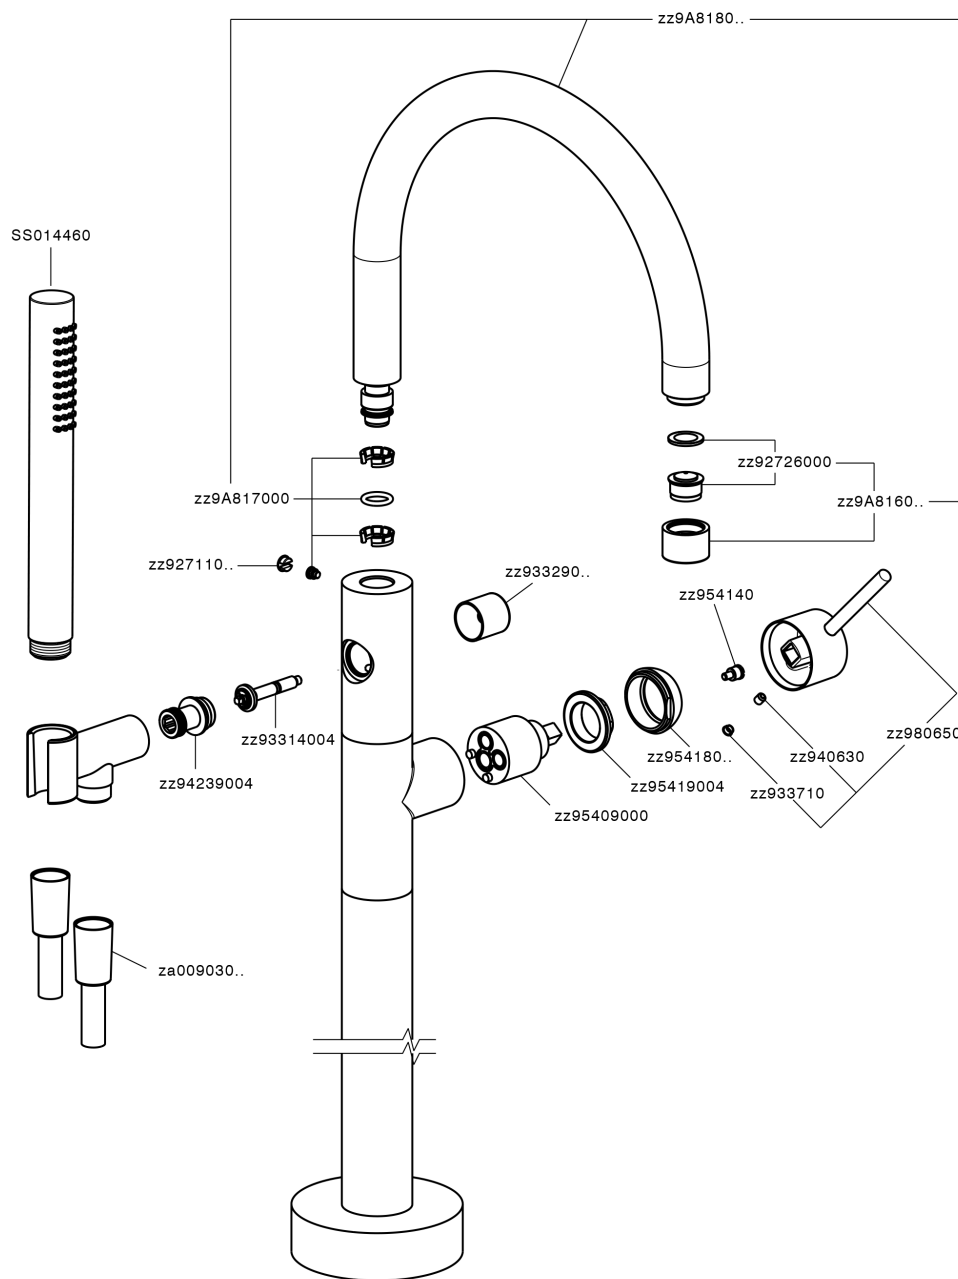

Parte externa monomando bañera de suelo M32_MT014200

MT014200

<https://es.huberitalia.com/parte-externa-monomando-banera-de-suelo-m32-mt014200>

Parte empotrada monomando free-standing EMPOTRADO_ZB004510

ZB004510

<https://es.huberitalia.com/parte-empotrada-monomando-free-standing-empotrado-zb004510>

2026-04-30